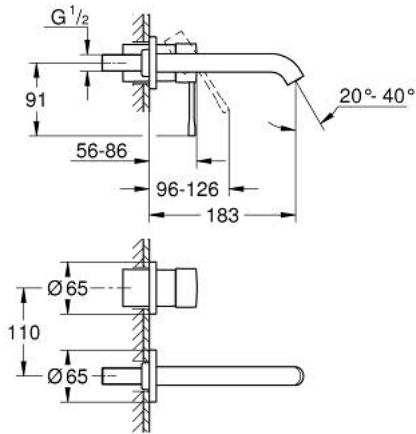

## 19 408 A01 ESSENCE 2-REIKÄINEN PESUALLASHANA M-SIZE

### TUOTESELOSTE

- Colour: Hard Graphite
- Seinäasennus
- Setti lopullista asennusta varten 23 571 000 / 32 635 000
- Ilman piiloasennusosaa
- Peitelaippa, metalli
- Metallikahva
- GROHE LongLife -viimeistely
- GROHE EcoJoy - põesuutin 5.7l/min
- GROHE AquaGuide säädettävä põesuutin
- Asennuskorkeus 110 mm
- Ulottuma 183 mm
- Vähimmäispaine 1,0 baaria