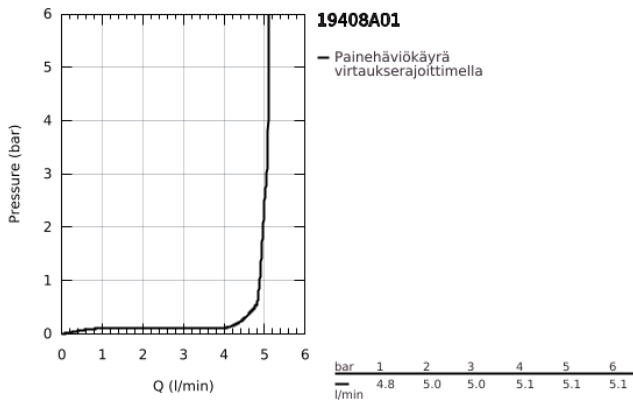

## 19 408 A01 ESSENCE 2-REIKÄINEN PESUALLASHANA M-SIZE

### TUOTESELOSTE

- Colour: Hard Graphite
- Seinäasennus
- Setti lopullista asennusta varten 23 571 000 / 32 635 000
- Ilman piiloasennusosaa
- Peitelaippa, metalli
- Metallikahva
- GROHE LongLife -viimeistely
- GROHE EcoJoy - põesuutin 5.7l/min
- GROHE AquaGuide säädettävä põesuutin
- Asennuskorkeus 110 mm
- Ulottuma 183 mm
- Vähimmäispaine 1,0 baaria