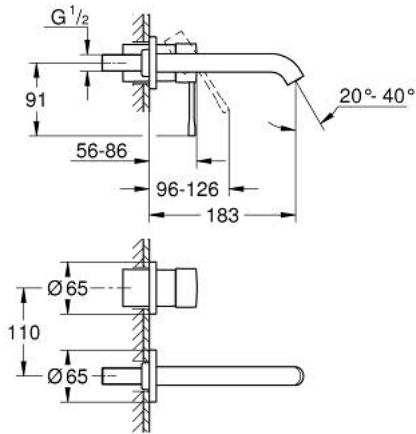

19 408 AL1 ESSENCE 2-REIKÄINEN PESUALLASHANA M-SIZE

TUOTESELOSTE

- Colour: Brushed Hard Graphite
- Seinäasennus
- Setti lopullista asennusta varten 23 571 000 / 32 635 000
- Ilman piiloasennusosaa
- Peitelaippa, metalli
- Metallikahva
- GROHE LongLife -viimeistely
- poresuutin 5.7l/min
- GROHE AquaGuide säädettävä poresuutin
- Asennuskorkeus 110 mm
- Ulottuma 183 mm
- Vähimmäispaine 1,0 baaria

19 408 AL1 ESSENCE 2-REIKÄINEN PESUALLASHANA M-SIZE

VARAOSAT, huhtikuuta 2022 – now

1: Kahva (Tilausno. 46916AL0)

2: Juoksuputki (Tilausno. 48638AL0)

2.1: Poresuutin (Tilausno. 48480000)

2.2: Ruuvi (Tilausno. 43094000)

3: Jatkokappale (Tilausno. 46943000)*

* Erikoistarvikkeet