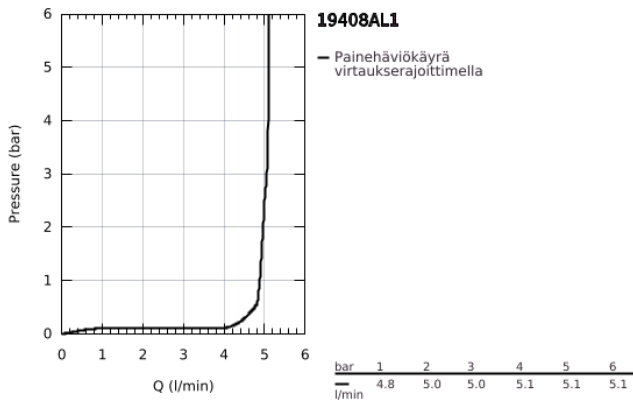

19 408 AL1 ESSENCE 2-REIKÄINEN PESUALLASHANA M-SIZE

TUOTESELOSTE

- Colour: Brushed Hard Graphite
- Seinäasennus
- Setti lopullista asennusta varten 23 571 000 / 32 635 000
- Ilman piiloasennusosaa
- Peitelaippa, metalli
- Metallikahva
- GROHE LongLife -viimeistely
- poresuutin 5.7l/min
- GROHE AquaGuide säädettävä poresuutin
- Asennuskorkeus 110 mm
- Ulottuma 183 mm
- Vähimmäispaine 1,0 baaria

19 408 AL1 ESSENCE 2-REIKÄINEN PESUALLASHANA M-SIZE

VARAOSAT, huhtikuuta 2022 – now

1: Kahva (Tilausno. 46916AL0)

2: Juoksuputki (Tilausno. 48638AL0)

2.1: Poresuutin (Tilausno. 48480000)

2.2: Ruuvi (Tilausno. 43094000)