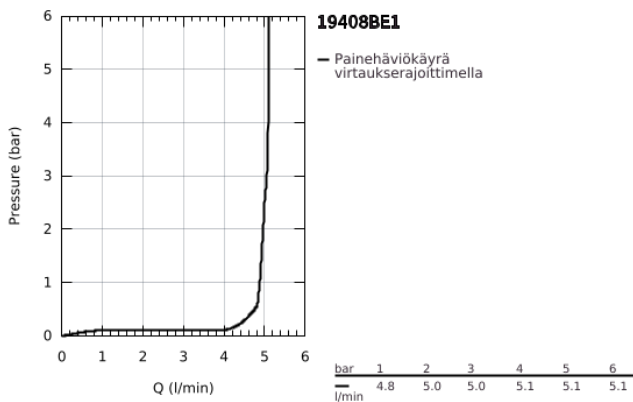

19 408 BE1 ESSENCE 2-REIKÄINEN PESUALLASHANA M-SIZE

TUOTESELOSTE

- Colour: Polished Nickel
- Seinäasennus
- Setti lopullista asennusta varten 23 571 000 / 32 635 000
- Ilman piiloasennusosaa
- Peitelappi, metalli
- Metallikahva
- GROHE LongLife -viimeistely
- poresuutin 5.7l/min
- GROHE AquaGuide säädettävä poresuutin
- Asennuskorkeus 110 mm
- Ulottuma 183 mm
- Vähimmäispaine 1,0 baaria

19 408 BE1 ESSENCE 2-REIKÄINEN PESUALLASHANA M-SIZE

VARAOSAT, huhtikuuta 2022 – now

1: Kahva (Tilausno. 46916BE0)

2: Juoksuputki (Tilausno. 48638BE0)

2.1: Poresuutin (Tilausno. 48480000)

2.2: Ruuvi (Tilausno. 43094000)