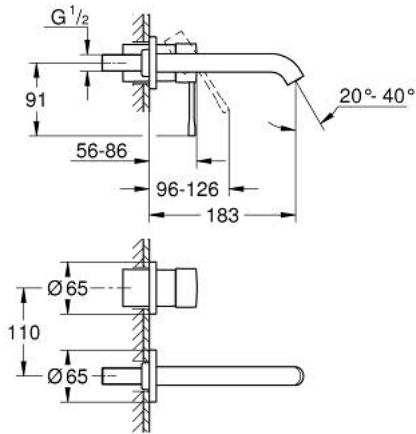

19 408 DL1 ESSENCE 2-REIKÄINEN PESUALLASHANA M-SIZE

TUOTESELOSTE

- Colour: Brushed Warm Sunset
- Seinäasennus
- Setti lopullista asennusta varten 23 571 000 / 32 635 000
- Ilman piiloasennusosaa
- Peitelaippa, metalli
- Metallikahva
- GROHE LongLife -viimeistely
- poresuutin 5.7l/min
- GROHE AquaGuide säädettävä poresuutin
- Asennuskorkeus 110 mm
- Ulottuma 183 mm
- Vähimmäispaine 1,0 baaria

19 408 DL1 ESSENCE 2-REIKÄINEN PESUALLASHANA M-SIZE

VARAOSAT, huhtikuuta 2022 – now

1: Kahva (Tilausno. 46916DL0)

2: Juoksuputki (Tilausno. 48638DL0)

2.1: Poresuutin (Tilausno. 48480000)

2.2: Ruuvi (Tilausno. 43094000)

3: Jatkokappale (Tilausno. 46943000)*

* Erikoistarvikkeet