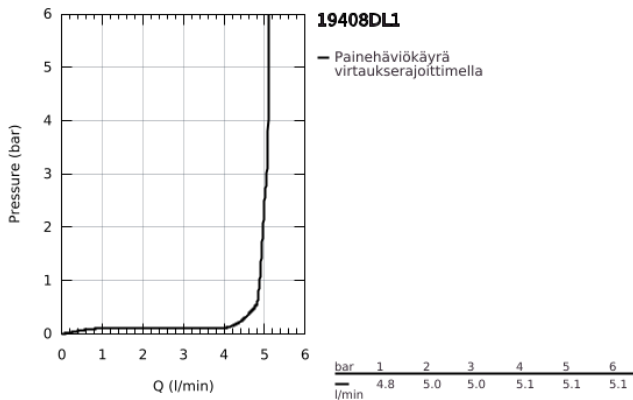

19 408 DL1 ESSENCE 2-REIKÄINEN PESUALLASHANA M-SIZE

TUOTESELOSTE

- Colour: Brushed Warm Sunset
- Seinäasennus
- Setti lopullista asennusta varten 23 571 000 / 32 635 000
- Ilman piiloasennusosaa
- Peitelaippa, metalli
- Metallikahva
- GROHE LongLife -viimeistely
- poresuutin 5.7l/min
- GROHE AquaGuide säädettävä poresuutin
- Asennuskorkeus 110 mm
- Ulottuma 183 mm
- Vähimmäispaine 1,0 baaria

19 408 DL1 ESSENCE 2-REIKÄINEN PESUALLASHANA M-SIZE

VARAOSAT, huhtikuuta 2022 – now

1: Kahva (Tilausno. 46916DL0)

2: Juoksuputki (Tilausno. 48638DL0)

2.1: Poresuutin (Tilausno. 48480000)

2.2: Ruuvi (Tilausno. 43094000)