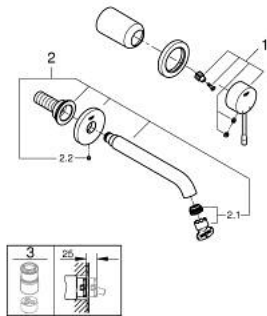

## 19 408 GL1 ESSENCE 2-REIKÄINEN PESUALLASHANA M-SIZE

### TUOTESELOSTE

- Colour: Cool Sunrise
- Seinäasennus
- Setti lopullista asennusta varten 23 571 000 / 32 635 000
- Ilman piiloasennusosaa
- Peitelaippa, metalli
- Metallikahva
- GROHE LongLife -viimeistely
- poresuutin 5.7l/min
- GROHE AquaGuide säädettävä poresuutin
- Asennuskorkeus 110 mm
- Ulottuma 183 mm
- Vähimmäispaine 1,0 baaria