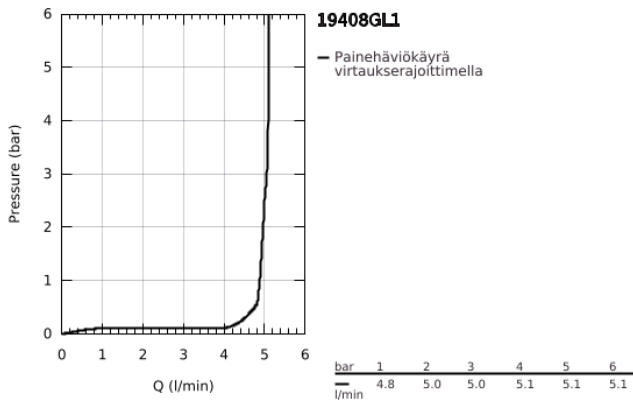

## 19 408 GL1 ESSENCE 2-REIKÄINEN PESUALLASHANA M-SIZE

### TUOTESELOSTE

- Colour: Cool Sunrise
- Seinäasennus
- Setti lopullista asennusta varten 23 571 000 / 32 635 000
- Ilman piiloasennusosaa
- Peitelaippa, metalli
- Metallikahva
- GROHE LongLife -viimeistely
- poresuutin 5.7l/min
- GROHE AquaGuide säädettävä poresuutin
- Asennuskorkeus 110 mm
- Ulottuma 183 mm
- Vähimmäispaine 1,0 baaria