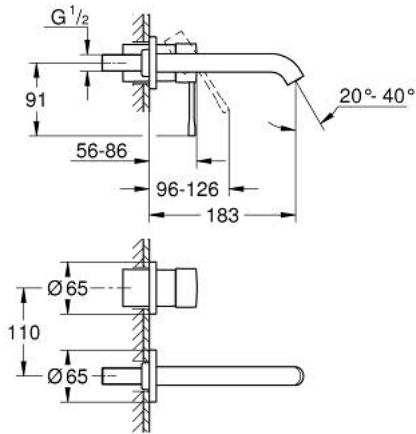

## 19 408 GL1 ESSENCE 2-REIKÄINEN PESUALLASHANA M-SIZE

### TUOTESELOSTE

- Colour: Cool Sunrise
- Seinäasennus
- Setti lopullista asennusta varten 23 571 000 / 32 635 000
- Ilman piiloasennusosaa
- Peitelaippa, metalli
- Metallikahva
- GROHE LongLife -viimeistely
- poresuutin 5.7l/min
- GROHE AquaGuide säädettävä poresuutin
- Asennuskorkeus 110 mm
- Ulottuma 183 mm
- Vähimmäispaine 1,0 baaria