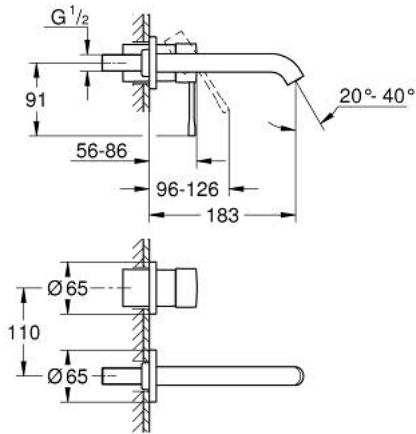

## 19 408 GN1 ESSENCE 2-REIKÄINEN PESUALLASHANA M-SIZE

### TUOTESELOSTE

- Colour: Brushed Cool Sunrise
- Seinäasennus
- Setti lopullista asennusta varten 23 571 000 / 32 635 000
- Ilman piiloasennusosaa
- Peitelaippa, metalli
- Metallikahva
- GROHE LongLife -viimeistely
- GROHE EcoJoy - põesuutin 5.7l/min
- GROHE AquaGuide säädettävä põesuutin
- Asennuskorkeus 110 mm
- Ulottuma 183 mm
- Vähimmäispaine 1,0 baaria