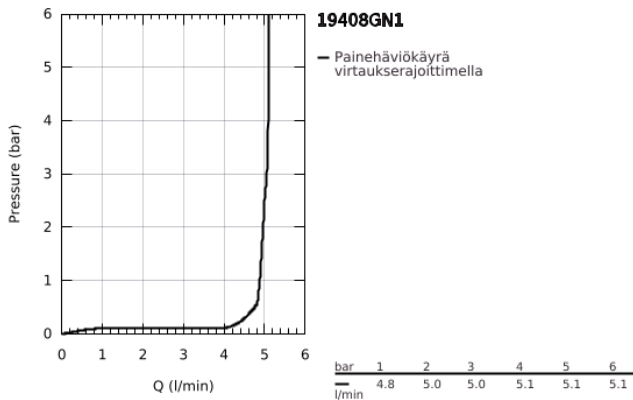

## 19 408 GN1 ESSENCE 2-REIKÄINEN PESUALLASHANA M-SIZE

### TUOTESELOSTE

- Colour: Brushed Cool Sunrise
- Seinäasennus
- Setti lopullista asennusta varten 23 571 000 / 32 635 000
- Ilman piiloasennusosaa
- Peitelaippa, metalli
- Metallikahva
- GROHE LongLife -viimeistely
- GROHE EcoJoy - põesuutin 5.7l/min
- GROHE AquaGuide säädettävä põesuutin
- Asennuskorkeus 110 mm
- Ulottuma 183 mm
- Vähimmäispaine 1,0 baaria