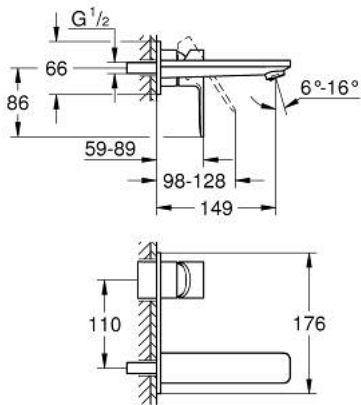

19 409 001 LINEARE 2-REIKÄINEN PESUALLASHANA M-SIZE

TUOTESELOSTE

- Colour: chrome
- Seinäasennus
- Setti lopullista asennusta varten 23 571 000 / 32 635 000
- Ilman piiloasennusosaa
- Peitelaippa, metalli
- Metallikahva
- GROHE LongLife viimeistely
- GROHE EcoJoy-teknologia pienempään vedenkulutukseen ja täydelliseen suihkuun
- maximum flow rate (at 3 bar): 5 l/min
- GROHE AquaGuide säädettävä poresuutin
- Asennuskorkeus 110 mm
- ulottuma 149 mm
- Vähimmäispaine 1,0 baaria

19 409 001 LINEARE 2-REIKÄINEN PESUALLASHANA
M-SIZE

VARAOSAT, heinäkuuta 2016 – now

1: Kahva (Tilausno. 46982000)

2: Poresuutin (Tilausno. 46837000)

3: Jatkokappale (Tilausno. 46943000)*

* Erikoistarvikkeet