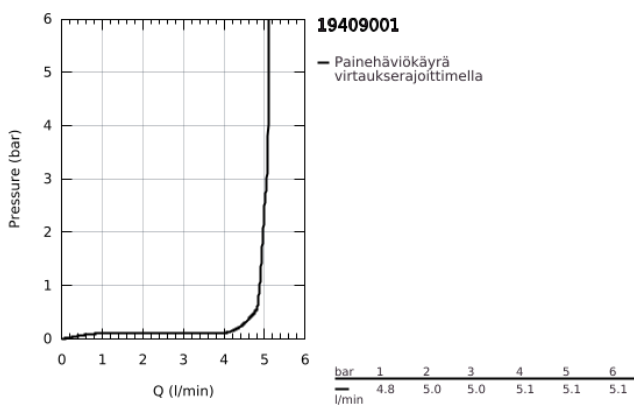

19 409 001 LINEARE 2-REIKÄINEN PESUALLASHANA M-SIZE

TUOTESELOSTE

- Colour: chrome
- Seinäasennus
- Setti lopullista asennusta varten 23 571 000 / 32 635 000
- Ilman piiloasennusosaa
- Peitelaippa, metalli
- Metallikahva
- GROHE LongLife viimeistely
- GROHE EcoJoy-teknologia pienempään vedenkulutukseen ja täydelliseen suihkuun
- maximum flow rate (at 3 bar): 5 l/min
- GROHE AquaGuide säädettävä poresuutin
- Asennuskorkeus 110 mm
- ulottuma 149 mm
- Vähimmäispaine 1,0 baaria

19 409 001 LINEARE 2-REIKÄINEN PESUALLASHANA
M-SIZE

VARAOSAT, heinäkuuta 2016 – now

1: Kahva (Tilausno. 46982000)

2: Poresuutin (Tilausno. 46837000)

3: Jatkokappale (Tilausno. 46943000)*

* Erikoistarvikkeet