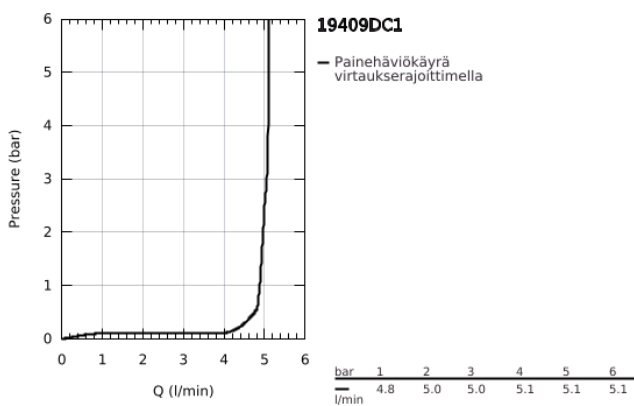

19 409 DC1 LINEARE 2-REIKÄINEN PESUALLASHANA M-SIZE

TUOTESELOSTE

- Colour: Supersteel
- Seinäasennus
- Setti lopullista asennusta varten 23 571 000 / 32 635 000
- Ilman piiloasennusosaa
- Peitelaippa, metalli
- Metallikahva
- GROHE LongLife -viimeistely
- GROHE EcoJoy-tekniologia pienempään vedenkulutukseen ja täydelliseen suihkuun
- maximum flow rate (at 3 bar): 5 l/min
- GROHE AquaGuide säädettävä poresuutin
- Asennuskorkeus 110 mm
- ulottuma 149 mm
- Vähimmäispaine 1,0 baaria

19 409 DC1 LINEARE 2-REIKÄINEN PESUALLASHANA M-SIZE

VARAOSAT, syyskuuta 2016 – now

1: Kahva (Tilausno. 46982DC0)

2: Poresuutin (Tilausno. 46837DC0)

3: Jatkokappale (Tilausno. 46943000)*

* Erikoistarvikkeet