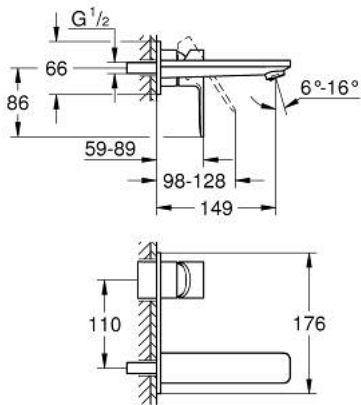

19 409 DC1 LINEARE 2-REIKÄINEN PESUALLASHANA M-SIZE

TUOTESELOSTE

- Colour: Supersteel
- Seinäasennus
- Setti lopullista asennusta varten 23 571 000 / 32 635 000
- Ilman piiloasennusosaa
- Peitelaippa, metalli
- Metallikahva
- GROHE LongLife -viimeistely
- GROHE EcoJoy-tekniologia pienempään vedenkulutukseen ja täydelliseen suihkuun
- maximum flow rate (at 3 bar): 5 l/min
- GROHE AquaGuide säädettävä poresuutin
- Asennuskorkeus 110 mm
- ulottuma 149 mm
- Vähimmäispaine 1,0 baaria

19 409 DC1 LINEARE 2-REIKÄINEN PESUALLASHANA M-SIZE

VARAOSAT, syyskuuta 2016 – now

1: Kahva (Tilausno. 46982DC0)

2: Poresuutin (Tilausno. 46837DC0)

3: Jatkokappale (Tilausno. 46943000)*

* Erikoistarvikkeet