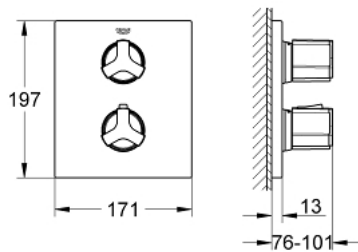

19 446 000 ALLURE TERMOSTAATTI, JOSSA KAKSI-SUUNTAINEN DIVERTTERI AMMEELLE TAI SUIHKULLE USEAMPI KUIN YKSI POISTOPUTKI

TUOTESELOSTE

- Colour: chrome
- Setti lopullista asennusta varten:
- Rapido 35 500
- GROHE LongLife viimeistely
- Lämmönsäätökahva, jossa turvakytkin (38 °C)
- GROHE SafeStop Plus vaihtoehtoinen 43°C lämpötilarajoin
- sulku ja vesimäärän kontrollointi
- Aquadimmer, jossa useita toimintoja:
- diverter for 2 outlets
- peitelaipan ja varren tiiviste
- Metallikahvat
- Peitelaippa, metalli
- peitetty kytkintä
- Ilman piiloasennusosaa

19 446 000 ALLURE TERMOSTAATTI, JOSSA KAKSI-SUUNTAINEN DIVERTTTERI AMMEELLE TAI SUIHKULLE USEAMPI KUIN YKSI POISTOPUTKI

VARAOSAT, huhtikuuta 2014 – now

- 1: Asteikkokahva Neotherm (Tilausno. 47786000)
- 1.1: Huuhtelupainike (Tilausno. 0635600M)
- 2: Handle for shut-off valve (Tilausno. 47793000)
- 2.1: Huuhtelupainike (Tilausno. 0635600M)
- 3: Stop ring (Tilausno. 10089000)
- 4: Täyttöputki (Tilausno. 47785000)
- 5: Aquadimmer (Tilausno. 47364000)
- 6: liitoskappale (Tilausno. 12701000)
- 7: Jatkosarja 27,5 mm (Tilausno. 47781000)*
- 8: Holkkiavain (Tilausno. 19332000)*