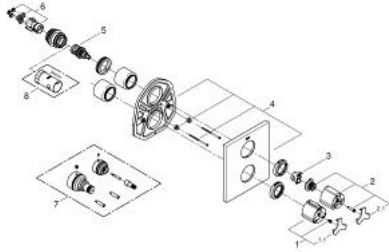

19 446 000 ALLURE TERMOSTAATTI, JOSSA KAKSI-SUUNTAINEN DIVERTTERI AMMEELLE TAI SUIHKULLE USEAMPI KUIN YKSI POISTOPUTKI

TUOTESELOSTE

- Colour: chrome
- Setti lopullista asennusta varten:
- Rapido 35 500
- GROHE LongLife viimeistely
- Lämmönsäätökahva, jossa turvakytkin (38 °C)
- GROHE SafeStop Plus vaihtoehtoinen 43°C lämpötilarajoin
- sulku ja vesimäärän kontrollointi
- Aquadimmer, jossa useita toimintoja:
- diverter for 2 outlets
- peitelaipan ja varren tiiviste
- Metallikahvat
- Peitelaippa, metalli
- peitetty kytkintä
- Ilman piiloasennusosaa

19 446 000 ALLURE TERMOSTAATTI, JOSSA KAKSI-SUUNTAINEN DIVERTTTERI AMMEELLE TAI SUIHKULLE USEAMPI KUIN YKSI POISTOPUTKI

VARAOSAT, huhtikuuta 2014 – now

- 1: Asteikkokahva Neotherm (Tilausno. 47786000)
- 1.1: Huuhtelupainike (Tilausno. 0635600M)
- 2: Handle for shut-off valve (Tilausno. 47793000)
- 2.1: Huuhtelupainike (Tilausno. 0635600M)
- 3: Stop ring (Tilausno. 10089000)
- 4: Täyttöputki (Tilausno. 47785000)
- 5: Aquadimmer (Tilausno. 47364000)
- 6: liitoskappale (Tilausno. 12701000)
- 7: Jatkosarja 27,5 mm (Tilausno. 47781000)*
- 8: Holkkiavain (Tilausno. 19332000)*