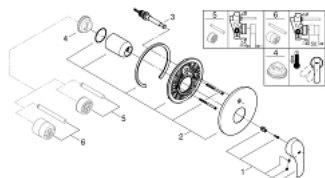

19 450 002 EUROSMART VIPUHANA AMMEELLE JA SUIHKULLE

VARAOSAT, lokakuuta 2013 – now

- 1: Kahva (Tilausnro. 46903000)
- 2: Täyttöputki (Tilausnro. 46905000)
- 3: Vaihdin (Tilausnro. 46737000)
- 4: Lämpötilanrajoitin (Tilausnro. 46308000)*
- 5: Jatkokappalesarja (Tilausnro. 46191000)*
- 6: Jatkokappalesarja (Tilausnro. 46343000)*

* Erikoistarvikkeet