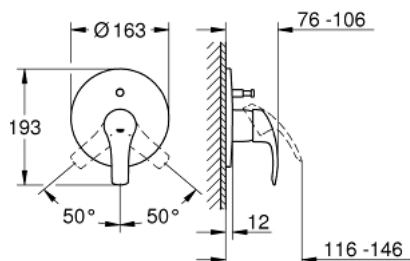

### TUOTESELOSTE

- Colour: chrome
- Setti lopullista asennusta varten:
- 33 961 000, 33 963 000, 33 965 000
- Ilman piiloasennusosaa
- Metallikahva
- GROHE LongLife viimeistely
- GROHE FastFixation covered fixation
- Automaattinen vaihdin: amme/suihku
- peitelaiipan ja varren tiiviste
- metal wall escutcheon