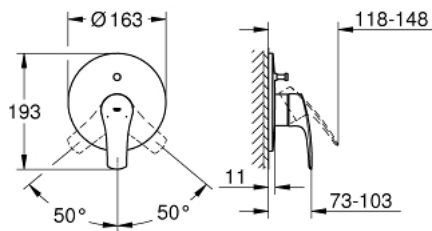

19 450 243 3 EUROSMART VIPUHANA AMMEELLE JA SUIHKULLE

TUOTESELOSTE

- Colour: matte black
- trim set for use with rough-in box 33 963 001 or 33 965 001
- Ilman piiloasennusosaa
- Metallikahva
- GROHE FastFixation escutcheon with covered fixation
- Automaattinen vaihdin: amme/suihku
- peitelaipan ja varren tiiviste
- metal wall escutcheon
- Professional Edition