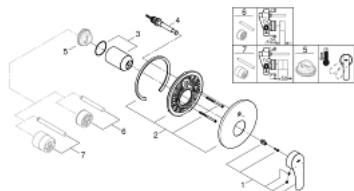

19 450 243 3 EUROSMART VIPUHANA AMMEELLE JA SUIHKULLE

VARAOSAT, helmikuuta 2023 – now

- 1: Kahva (Tilausno. 485492430)
- 2: escutcheon (Tilausno. 469052430)
- 3: cap (Tilausno. 068742430)
- 4: diverter (Tilausno. 467372430)
- 5: Lämpötilanrajoitin (Tilausno. 46308000)*
- 6: Jatkokappalesarja (Tilausno. 46191000)*
- 7: Jatkokappalesarja (Tilausno. 46343000)*

* Erikoistarvikkeet