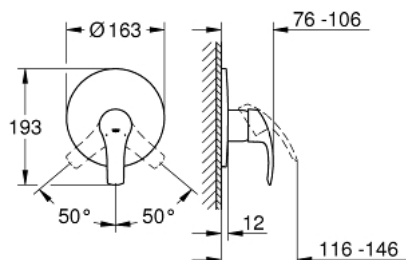

19 451 002 EUROSMART VIPUHANA SUIHKULLE

TUOTESELOSTE

- Colour: chrome
- trim set for use with rough-in box 33 963 001, 33 964 001, 33 965 001
- Ilman piiloasennusosaa
- Metallikahva
- GROHE LongLife viimeistely
- GROHE FastFixation covered fixation
- peitelaipan ja varren tiiviste
- metal wall escutcheon