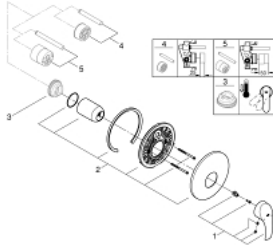

19 451 002 EUROSMART VIPUHANA SUIHKULLE

TUOTESELOSTE

- Colour: chrome
- trim set for use with rough-in box 33 963 001, 33 964 001, 33 965 001
- Ilman piiloasennusosaa
- Metallikahva
- GROHE LongLife viimeistely
- GROHE FastFixation covered fixation
- peitelaipan ja varren tiiviste
- metal wall escutcheon

19 451 002 EUROSMART VIPUHANA SUIHKULLE

VARAOSAT, lokakuuta 2013 – now

1: Kahva (Tilausno. 46903000)

2: Täyttöputki (Tilausno. 46904000)

3: Lämpötilanrajoitin (Tilausno. 46308000)*

4: Jatkokappalesarja (Tilausno. 46191000)*