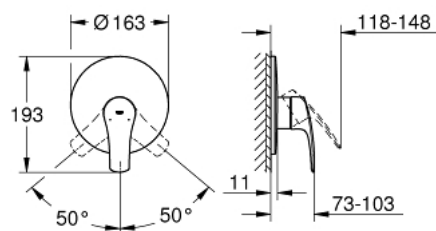

19 451 243 3 EUROSMART VIPUHANA SUIHKULLE

TUOTESELOSTE

- Colour: matte black
- Setti lopullista asennusta varten 33 964 001
- Ilman piiloasennusosaa
- Metallikahva
- GROHE FastFixation escutcheon with covered fixation
- peitelaipan ja varren tiiviste
- metal wall escutcheon
- Professional Edition