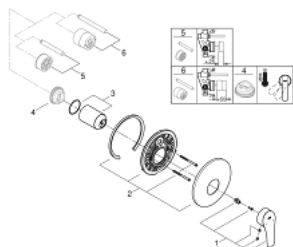

19 451 243 3 EUROSMART VIPUHANA SUIHKULLE

VARAOSAT, helmikuuta 2023 – now

- 1: Kahva (Tilausnro. 485492430)
- 2: escutcheon (Tilausnro. 469042430)
- 3: cap (Tilausnro. 068742430)
- 4: Lämpötilanrajoitin (Tilausnro. 46308000)*
- 5: Jatkokappalesarja (Tilausnro. 46191000)*
- 6: Jatkokappalesarja (Tilausnro. 46343000)*

* Erikoistarvikkeet