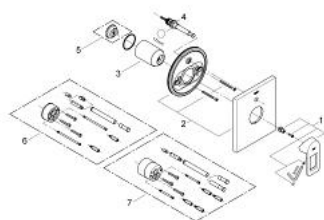

19 456 KS0 **QUADRA VIPUHANA AMMEELLE JA SUIHKULLE**

TUOTESELOSTE

- Colour: velvet black
- Setti lopullista asennusta varten:
 - 35 501
 - 33 963
- Ilman piiloasennusosaa
- GROHE LongLife viimeistely
- Automaattinen vaihdin: amme/suihku
- peitelaipan ja varren tiivisteet
- Peitelaippa, metalli
- peitetty kytkintä

19 456 KS0 **QUADRA VIPUHANA AMMEELLE JA SUIHKULLE**

VARAOSAT, syyskuuta 2007 – now

1: Kahva (Tilausnro. 46636KS0)

2: Täyttöputki (Tilausnro. 46614KS0)

3: Kansi (Tilausnro. 09038KS0)

4: Vaihdin (Tilausnro. 46737KS0)