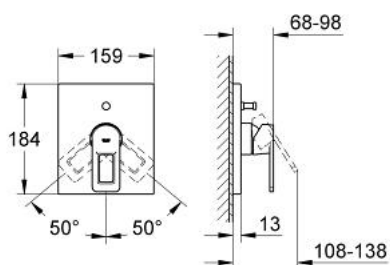

19 456 KS0 **QUADRA VIPUHANA AMMEELLE JA SUIHKULLE**

TUOTESELOSTE

- Colour: velvet black
- Setti lopullista asennusta varten:
 - 35 501
 - 33 963
- Ilman piiloasennusosaa
- GROHE LongLife viimeistely
- Automaattinen vaihdin: amme/suihku
- peitelaipan ja varren tiivisteet
- Peitelaippa, metalli
- peitetty kytkintä

19 456 KS0 **QUADRA VIPUHANA AMMEELLE JA SUIHKULLE**

VARAOSAT, syyskuuta 2007 – now

1: Kahva (Tilausnro. 46636KS0)

2: Täyttöputki (Tilausnro. 46614KS0)

3: Kansi (Tilausnro. 09038KS0)

4: Vaihdin (Tilausnro. 46737KS0)

5: Lämpötilanrajoitin (Tilausnro. 46375000)*

6: Jatkosarja 1/2", 25 mm (Tilausnro. 46191KS0)*

7: Jatkokappalesarja (Tilausnro. 46343KS0)*

* Erikoistarvikkeet