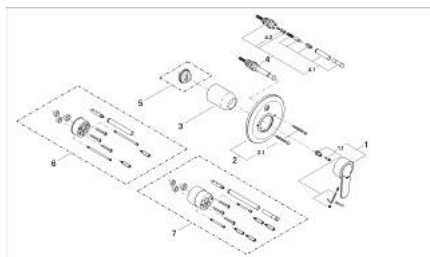

19 506 000 EUROSTYLE VIPUHANA AMMEELLE JA SUIHKULLE

TUOTESELOSTE

- Colour: chrome
- Setti lopullista asennusta varten:
- 33 501 000
- Ilman piiloasennusosaa
- Säädettyvä virtaaman rajoitus
- vaihdin: amme/suihku
- GROHE LongLife viimeistely

19 506 000 EUROSTYLE VIPUHANA AMMEELLE JA SUIHKULLE

VARAOSAT, tammikuuta 2000 – now

- 1: Kahva (Tilausnro. 46458000)
- 1.1: Kiinnityssetti (Tilausnro. 46335000)
- 2: Kilpilevy Ø 150 mm (Tilausnro. 46195000)
- 2.1: Ruuvit (Tilausnro. 0497600M)
- 3: Kansi (Tilausnro. 02693000)
- 4: Vaihdin (Tilausnro. 46058000)
- 4.1: Vaihinnappi (Tilausnro. 46008000)
- 4.2: Tiivisterengas Ø 6 x Ø 2 (Tilausnro. 0128300M)
- 5: Lämpötilanrajoitin (Tilausnro. 46308000)*
- 6: Jatkokappalesarja (Tilausnro. 46191000)*
- 7: Jatkokappalesarja (Tilausnro. 46343000)*