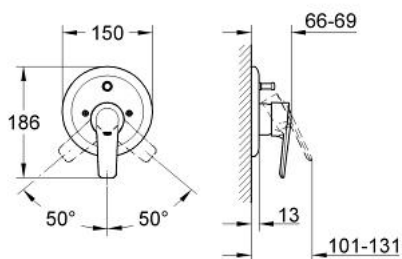

19 506 000 EUROSTYLE VIPUHANA AMMEELLE JA SUIHKULLE

TUOTESELOSTE

- Colour: chrome
- Setti lopullista asennusta varten:
- 33 501 000
- Ilman piiloasennusosaa
- Säädettyvä virtaaman rajoitus
- vaihdin: amme/suihku
- GROHE LongLife viimeistely

19 506 000 EUROSTYLE VIPUHANA AMMEELLE JA SUIHKULLE

VARAOSAT, tammikuuta 2000 – now

- 1: Kahva (Tilausnro. 46458000)
- 1.1: Kiinnityssetti (Tilausnro. 46335000)
- 2: Kilpilevy Ø 150 mm (Tilausnro. 46195000)
- 2.1: Ruuvit (Tilausnro. 0497600M)
- 3: Kansi (Tilausnro. 02693000)
- 4: Vaihdin (Tilausnro. 46058000)
- 4.1: Vaihinnappi (Tilausnro. 46008000)
- 4.2: Tiivisterengas Ø 6 x Ø 2 (Tilausnro. 0128300M)
- 5: Lämpötilanrajoitin (Tilausnro. 46308000)*
- 6: Jatkokappalesarja (Tilausnro. 46191000)*
- 7: Jatkokappalesarja (Tilausnro. 46343000)*