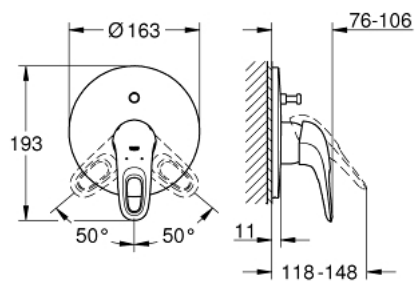

19 506 003 EUROSTYLE VIPUHANA AMMEELLE JA SUIHKULLE

TUOTESELOSTE

- Colour: chrome
- trim set for use with rough-in box 33 963 001 or 33 965 001
- Ilman piiloasennusosaa
- GROHE LongLife viimeistely
- GROHE FastFixation covered fixation
- Automaattinen vaihdin: amme/suihku
- peitelaipan ja varren tiiviste
- metal wall escutcheon

19 506 003 EUROSTYLE VIPUHANA AMMEELLE JA SUIHKULLE

VARAOSAT, tammikuuta 2015 – now

1: Kahva (Tilausnro. 46940000)

2: Täyttöputki (Tilausnro. 46905000)

3: Vaihdin (Tilausnro. 46737000)

4: Lämpötilanrajoitin (Tilausnro. 46308000)*