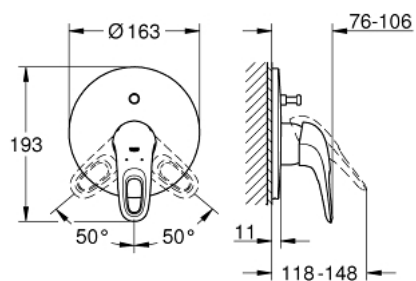

19 506 LS3 EUROSTYLE VIPUHANA AMMEELLE JA SUIHKULLE

TUOTESELOSTE

- Colour: moon white/chrome
- Setti lopullista asennusta varten:
- 33 961 000, 33 963 000, 33 965 000
- Ilman piiloasennusosaa
- rengasmainen metallivipu
- GROHE LongLife viimeistely
- GROHE FastFixation covered fixation
- Automaattinen vaihdin: amme/suihku
- peitelaiipan ja varren tiiviste
- metal wall escutcheon

19 506 LS3 EUROSTYLE VIPUHANA AMMEELLE JA SUIHKULLE

VARAOSAT, tammikuuta 2015 – now

1: Kahva (Tilausnro. 46940LS0)

2: Täyttöputki (Tilausnro. 46905LS0)

3: Vaihdin (Tilausnro. 46737000)

4: Lämpötilanrajoitin (Tilausnro. 46308000)*