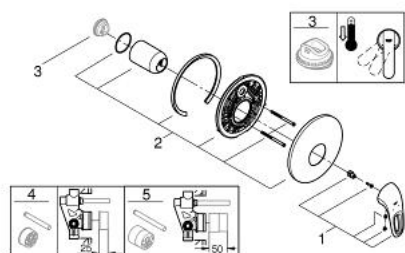

19 507 003 EUROSTYLE VIPUHANA SUIHKULLE

TUOTESELOSTE

- Colour: chrome
- trim set for use with rough-in box 33 963 001, 33 964 001, 33 965 001
- Ilman piiloasennusosaa
- rengasmainen metallivipu
- GROHE LongLife viimeistely
- GROHE FastFixation covered fixation
- peitelaipan ja varren tiiviste
- metal wall escutcheon

19 507 003 EUROSTYLE VIPUHANA SUIHKULLE

VARAOSAT, tammikuuta 2015 – now

1: Kahva (Tilausno. 46940000)

2: Täyttöputki (Tilausno. 46904000)

3: Lämpötilanrajoitin (Tilausno. 46308000)*

4: Jatkokappalesarja (Tilausno. 46191000)*