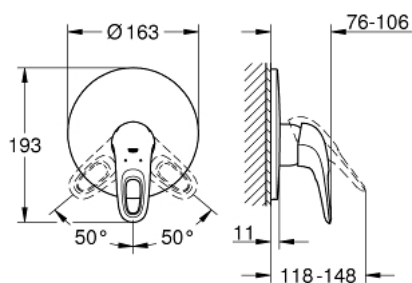

19 507 003 EUROSTYLE VIPUHANA SUIHKULLE

TUOTESELOSTE

- Colour: chrome
- trim set for use with rough-in box 33 963 001, 33 964 001, 33 965 001
- Ilman piiloasennusosaa
- rengasmainen metallivipu
- GROHE LongLife viimeistely
- GROHE FastFixation covered fixation
- peitelaipan ja varren tiiviste
- metal wall escutcheon

19 507 003 EUROSTYLE VIPUHANA SUIHKULLE

VARAOSAT, tammikuuta 2015 – now

1: Kahva (Tilausno. 46940000)

2: Täyttöputki (Tilausno. 46904000)

3: Lämpötilanrajoitin (Tilausno. 46308000)*

4: Jatkokappalesarja (Tilausno. 46191000)*