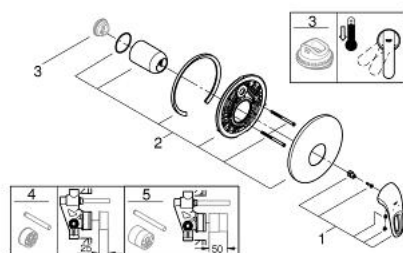

19 507 LS3 EUROSTYLE VIPUHANA SUIHKULLE

TUOTESELOSTE

- Colour: moon white/chrome
- Setti lopullista asennusta varten:
- 33963000
- Ilman piiloasennusosaa
- GROHE LongLife viimeistely
- GROHE FastFixation covered fixation
- rengasmainen metallivipu
- peitelaipan ja varren tiiviste
- metal wall escutcheon

19 507 LS3 EUROSTYLE VIPUHANA SUIHKULLE

VARAOSAT, tammikuuta 2015 – now

1: Kahva (Tilausno. 46940LS0)

2: Täyttöputki (Tilausno. 46904LS0)

3: Lämpötilanrajoitin (Tilausno. 46308000)*

4: Jatkokappalesarja (Tilausno. 46191000)*