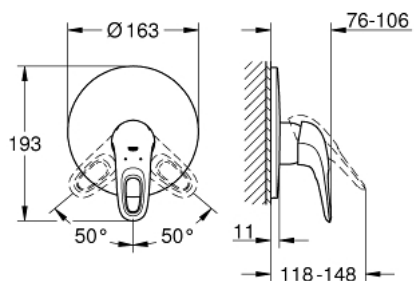

19 507 LS3 EUROSTYLE VIPUHANA SUIHKULLE

TUOTESELOSTE

- Colour: moon white/chrome
- Setti lopullista asennusta varten:
- 33963000
- Ilman piiloasennusosaa
- GROHE LongLife viimeistely
- GROHE FastFixation covered fixation
- rengasmainen metallivipu
- peitelaipan ja varren tiiviste
- metal wall escutcheon

19 507 LS3 EUROSTYLE VIPUHANA SUIHKULLE

VARAOSAT, tammikuuta 2015 – now

1: Kahva (Tilausno. 46940LS0)

2: Täyttöputki (Tilausno. 46904LS0)

3: Lämpötilanrajoitin (Tilausno. 46308000)*

4: Jatkokappalesarja (Tilausno. 46191000)*