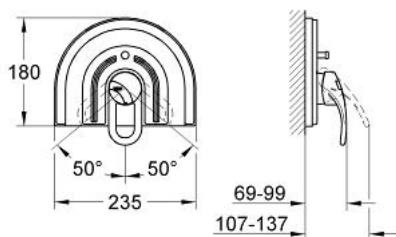

19 530 L00 CHIARA VIPUHANA AMMEELLE JA SUIHKULLE

TUOTESELOSTE

- Colour: white
- Setti lopullista asennusta varten:
- 33 501 000
- 33 963
- Ilman piiloasennusosaa
- Automaattinen vaihdin: amme/suihku
- peitelaipan ja varren tiivisteet
- piilokiinnitys
- Valinnainen lämpötilanrajoitin
- GROHE LongLife viimeistely

19 530 L00 CHIARA VIPUHANA AMMEELLE JA SUIHKULLE

VARAOSAT, tammikuuta 2002 – now

- 1: Kahva (Tilausnro. 46229L00)
- 1.1: Huuhtelupainike (Tilausnro. 46230L00)
- 2: Kansi (Tilausnro. 02693L00)
- 3: Kilpilevy 180 x 235 mm (Tilausnro. 46237L00)
- 3.1: Ruuvit (Tilausnro. 47460000)
- 3.2: Seal kit (Tilausnro. 46256000)
- 4: Vaihdin (Tilausnro. 46058L00)
- 4.1: Vaihdelehti (Tilausnro. 46008L00)
- 4.2: Tiivisterengas Ø 6 x Ø 2 (Tilausnro. 0128300M)
- 5: Lämpötilanrajoitin (Tilausnro. 46308000)*
- 6: Jatkokappalesarja (Tilausnro. 46191000)*
- 7: Jatkokappalesarja (Tilausnro. 46343000)*