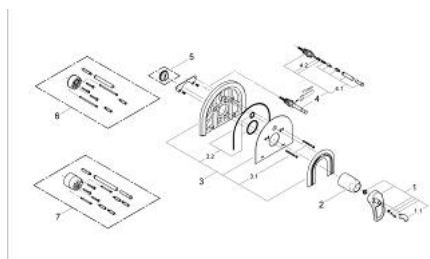

19 530 L00 CHIARA VIPUHANA AMMEELLE JA SUIHKULLE

TUOTESELOSTE

- Colour: white
- Setti lopullista asennusta varten:
- 33 501 000
- 33 963
- Ilman piiloasennusosaa
- Automaattinen vaihdin: amme/suihku
- peitelaipan ja varren tiivisteet
- piilokiinnitys
- Valinnainen lämpötilanrajoitin
- GROHE LongLife viimeistely

19 530 L00 CHIARA VIPUHANA AMMEELLE JA SUIHKULLE

VARAOSAT, tammikuuta 2002 – now

- 1: Kahva (Tilausnro. 46229L00)
- 1.1: Huuhtelupainike (Tilausnro. 46230L00)
- 2: Kansi (Tilausnro. 02693L00)
- 3: Kilpilevy 180 x 235 mm (Tilausnro. 46237L00)
- 3.1: Ruuvit (Tilausnro. 47460000)
- 3.2: Seal kit (Tilausnro. 46256000)
- 4: Vaihdin (Tilausnro. 46058L00)
- 4.1: Vaihdelehti (Tilausnro. 46008L00)
- 4.2: Tiivisterengas Ø 6 x Ø 2 (Tilausnro. 0128300M)
- 5: Lämpötilanrajoitin (Tilausnro. 46308000)*
- 6: Jatkokappalesarja (Tilausnro. 46191000)*
- 7: Jatkokappalesarja (Tilausnro. 46343000)*