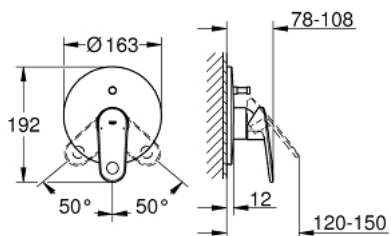

19 536 002 **EUROPLUS VIPUHANA AMMEELLE JA SUIHKULLE**

**TUOTESELOSTE**

- Colour: chrome
- Setti lopullista asennusta varten:
- 33 961 000, 33 963 000, 33 965 000
- Ilman piiloasennusosaa
- Metallikahva
- GROHE LongLife viimeistely
- Automaattinen vaihdin: amme/suihku
- peitelaipan ja varren tiiviste
- seinälaippa
- piilokiinnitys