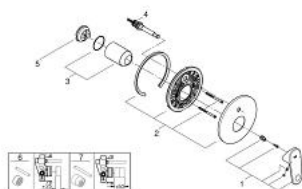

19 536 002 EUROPLUS VIPUHANA AMMEELLE JA SUIHKULLE

VARAOSAT, joulukuuta 2015 – now

1. 1: Kahva (Tilausno. 46651000)
2. 2: Täyttöputki (Tilausno. 46905000)
3. 3: Kansi (Tilausno. 06874000)
4. 4: Vaihdin (Tilausno. 46737000)
5. 5: Lämpötilanrajoitin (Tilausno. 46375000)
6. 6: Jatkokappalesarja (Tilausno. 46191000)*
7. 7: Jatkokappalesarja (Tilausno. 46343000)*

* Erikoistarvikkeet