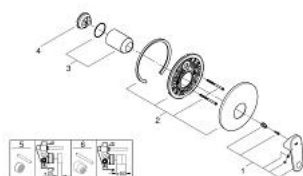

19 537 002 EUROPLUS VIPUHANA SUIHKULLE

TUOTESELOSTE

- Colour: chrome
- Setti lopullista asennusta varten:
- 33963000
- Ilman piiloasennusosaa
- Metallikahva
- GROHE LongLife viimeistely
- peitelaitan ja varren tiiviste
- seinälaita
- piilokiinnitys

19 537 002 EUROPLUS VIPUHANA SUIHKULLE

VARAOSAT, joulukuuta 2015 – now

- 1: Kahva (Tilausno. 46651000)
- 2: Täyttöputki (Tilausno. 46904000)
- 3: Kansi (Tilausno. 06874000)
- 4: Lämpötilanrajoitin (Tilausno. 46375000)
- 5: Jatkokappalesarja (Tilausno. 46191000)*
- 6: Jatkokappalesarja (Tilausno. 46343000)*