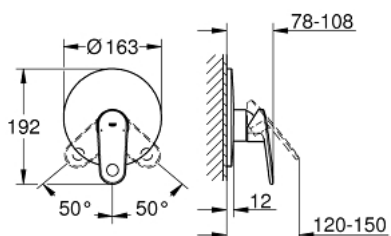

19 537 002 EUROPLUS VIPUHANA SUIHKULLE

TUOTESELOSTE

- Colour: chrome
- Setti lopullista asennusta varten:
- 33963000
- Ilman piiloasennusosaa
- Metallikahva
- GROHE LongLife viimeistely
- peitelaitan ja varren tiiviste
- seinälaita
- piilokiinnitys