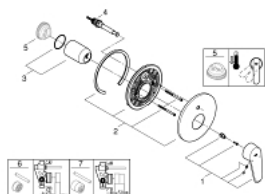

19 548 002 EURODISC COSMOPOLITAN VIPUHANA AMMEELLE JA SUIHKULLE

VARAOSAT, joulukuuta 2015 – now

- 1: Kahva (Tilausno. 46743000)
- 2: Täyttöputki (Tilausno. 46905000)
- 3: Kansi (Tilausno. 02693000)
- 4: Vaihdin (Tilausno. 46737000)
- 5: Lämpötilanrajoitin (Tilausno. 46308000)*
- 6: Jatkokappalesarja (Tilausno. 46191000)*
- 7: Jatkokappalesarja (Tilausno. 46343000)*

* Erikoistarvikkeet