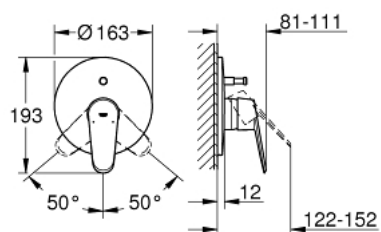

19 548 002 EURODISC COSMOPOLITAN VIPUHANNA AMMEELLE JA SUIHKULLE

TUOTESELOSTE

- Colour: chrome
- Setti lopullista asennusta varten:
- 33 961 000, 33 963 000, 33 965 000
- Ilman piiloasennusosaa
- Metallikahva
- GROHE LongLife viimeistely
- Automaattinen vaihdin: amme/suihku
- peitelaipan ja varren tiiviste
- seinälaippa
- piilokiinnitys