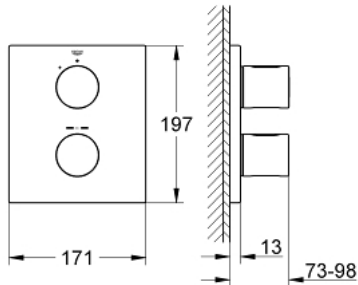

19 568 000 GROHTHERM 3000 COSMOPOLITAN TERMOSTAATTIHANA SUIHKULLE

TUOTESELOSTE

- Colour: chrome
- Setti lopullista asennusta varten:
- GROHE Rapido T 35 500 000/35 050 000
- nelikulmainen metallinen seinäkilpivevy upotetulla kiinnityksellä ja piilotiivistillä
- GROHE LongLife viimeistely
- GROHE SafeStop lämpötilan rajoitus (38 °C)
- GROHE SafeStop Plus vaihtoehtoinen 43°C lämpötilarajoitin
- Virtauksen voimakkuuden säätökahva, jossa painike ja yksilöllisesti säädettävä virtauksen rajoitus
- keraaminen sulku (CarboDur) 1/2", 180°
- Ilman piiloasennusosaa

19 568 000 GROHTHERM 3000 COSMOPOLITAN TERMOSTAATTIHANA SUIHKULLE

VARAOSAT, huhtikuuta 2014 – now

- 1: Kahva (Tilausnro. 47805000)
- 2: Täyttöputki (Tilausnro. 47829000)
- 3: Seis (Tilausnro. 10093000)
- 4: Keraaminen sulku 1/2" (Tilausnro. 45346000)
- 5: liitoskappale (Tilausnro. 12702000)
- 6: Jatkosarja 27,5 mm (Tilausnro. 47780000)*
- 7: Lämpötilansäätökahva (Tilausnro. 47812000)*