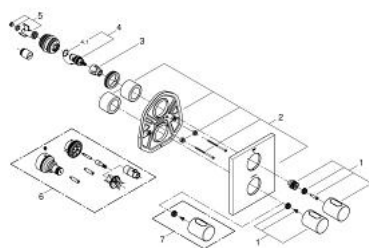

19 568 000 GROHTHERM 3000 COSMOPOLITAN TERMOSTAATTIHANA SUIHKULLE

TUOTESELOSTE

- Colour: chrome
- Setti lopullista asennusta varten:
- GROHE Rapido T 35 500 000/35 050 000
- nelikulmainen metallinen seinäkilpivevy upotetulla kiinnityksellä ja piilotiivistillä
- GROHE LongLife viimeistely
- GROHE SafeStop lämpötilan rajoitus (38 °C)
- GROHE SafeStop Plus vaihtoehtoinen 43°C lämpötilarajoitin
- Virtauksen voimakkuuden säätökahva, jossa painike ja yksilöllisesti säädettävä virtauksen rajoitus
- keraaminen sulku (CarboDur) 1/2", 180°
- Ilman piiloasennusosaa

19 568 000 GROHTHERM 3000 COSMOPOLITAN TERMOSTAATTIHANA SUIHKULLE

VARAOSAT, huhtikuuta 2014 – now

- 1: Kahva (Tilausnro. 47805000)
- 2: Täyttöputki (Tilausnro. 47829000)
- 3: Seis (Tilausnro. 10093000)
- 4: Keraaminen sulku 1/2" (Tilausnro. 45346000)
- 5: liitoskappale (Tilausnro. 12702000)
- 6: Jatkosarja 27,5 mm (Tilausnro. 47780000)*
- 7: Lämpötilansäätökahva (Tilausnro. 47812000)*