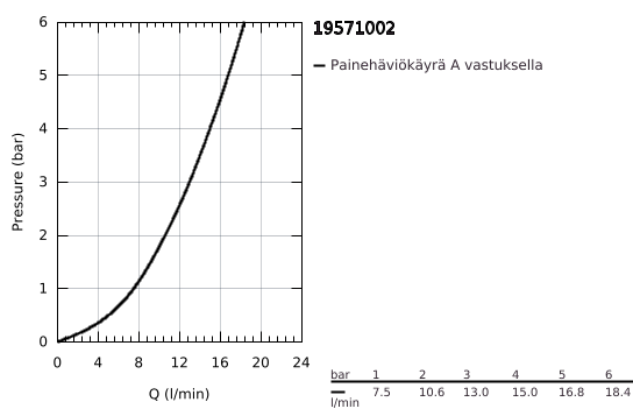

19 571 002 EUROSTYLE COSMOPOLITAN 3-REIKÄINEN PESUALLASHANA S-SIZE

TUOTESELOSTE

- Colour: chrome
- Seinäasennus
- Setti lopullista asennusta varten 23 571 000 / 32 635 000
- Ilman piiloasennusosaa
- Peitelaippa, metalli
- Metallikahva
- GROHE LongLife viimeistely
- GROHE AquaGuide säädettävä poresuutin
- Asennuskorkeus 110 mm
- ulottuma 171 mm

19 571 002 EUROSTYLE COSMOPOLITAN 3-REIKÄINEN PESUALLASHANA S-SIZE

VARAOSAT, helmikuuta 2019 – now

1: Kahva (Tilausno. 46751000)

2: Poresuutin (Tilausno. 64451000)

3: Jatkokappale (Tilausno. 46943000)*

* Erikoistarvikkeet