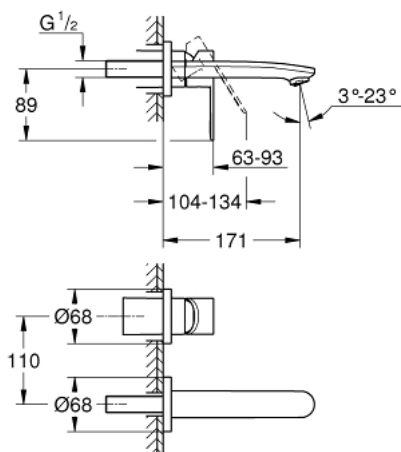

19 571 002 EUROSTYLE COSMOPOLITAN 3-REIKÄINEN PESUALLASHANA S-SIZE

TUOTESELOSTE

- Colour: chrome
- Seinäasennus
- Setti lopullista asennusta varten 23 571 000 / 32 635 000
- Ilman piiloasennusosaa
- Peitelaippa, metalli
- Metallikahva
- GROHE LongLife viimeistely
- GROHE AquaGuide säädettävä poresuutin
- Asennuskorkeus 110 mm
- ulottuma 171 mm

19 571 002 EUROSTYLE COSMOPOLITAN 3-REIKÄINEN PESUALLASHANA S-SIZE

VARAOSAT, helmikuuta 2019 – now

1: Kahva (Tilausno. 46751000)

2: Poresuutin (Tilausno. 64451000)

3: Jatkokappale (Tilausno. 46943000)*

* Erikoistarvikkeet