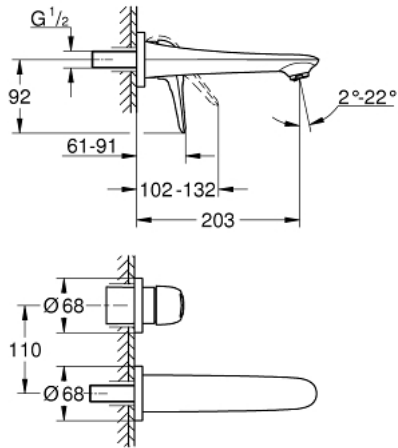

## 19 571 003 EUROSTYLE 2-REIKÄINEN PESUALLASHANA M-SIZE

### TUOTESELOSTE

- Colour: chrome
- Seinäasennus
- Ilman piiloasennusosaa
- Setti lopullista asennusta varten 23 571 000 / 32 635 000
- Peitelaippa, metalli
- rengasmainen metallivipu
- GROHE LongLife viimeistely
- GROHE EcoJoy-tekniologia pienempään vedenkulutukseen ja täydelliseen suihkuun
- maximum flow rate (at 3 bar): 5 l/min
- GROHE AquaGuide säädettävä poresuutin
- Asennuskorkeus 110 mm
- Ulottuma 203 mm

19 571 003 **EUROSTYLE 2-REIKÄINEN PESUALLASHANA**  
**M-SIZE**

**VARAOSAT**, tammikuuta 2015 – now

1: Kahva (Tilausno. 46941000)

2: Poresuutin (Tilausno. 46837000)

3: Jatkokappale (Tilausno. 46943000)\*

\* Erikoistarvikkeet