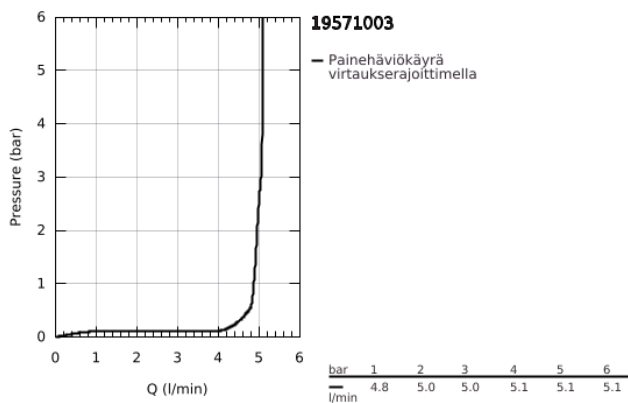

## 19 571 003 EUROSTYLE 2-REIKÄINEN PESUALLASHANA M-SIZE

### TUOTESELOSTE

- Colour: chrome
- Seinäasennus
- Ilman piiloasennusosaa
- Setti lopullista asennusta varten 23 571 000 / 32 635 000
- Peitelaippa, metalli
- rengasmainen metallivipu
- GROHE LongLife viimeistely
- GROHE EcoJoy-tekniologia pienempään vedenkulutukseen ja täydelliseen suihkuun
- maximum flow rate (at 3 bar): 5 l/min
- GROHE AquaGuide säädettävä poresuutin
- Asennuskorkeus 110 mm
- Ulottuma 203 mm

19 571 003 **EUROSTYLE 2-REIKÄINEN PESUALLASHANA**  
**M-SIZE**

**VARAOSAT**, tammikuuta 2015 – now

1: Kahva (Tilausno. 46941000)

2: Poresuutin (Tilausno. 46837000)

3: Jatkokappale (Tilausno. 46943000)\*

\* Erikoistarvikkeet