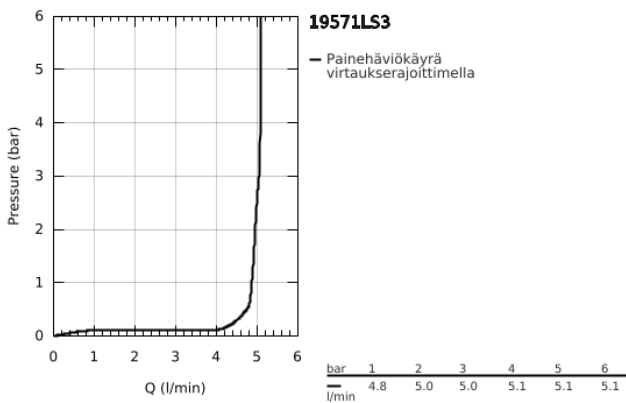

19 571 LS3 EUROSTYLE 2-REIKÄINEN PESUALLASHANA M-SIZE

TUOTESELOSTE

- Colour: moon white/chrome
- Seinäasennus
- Ilman piiloasennusosaa
- Setti lopullista asennusta varten 23 571 000 / 32 635 000
- Peitelaippa, metalli
- rengasmainen metallivipu
- GROHE LongLife viimeistely
- GROHE AquaGuide säädettävä poresuutin
- Asennuskorkeus 110 mm
- Ulottuma 203 mm

19 571 LS3 EUROSTYLE 2-REIKÄINEN PESUALLASHANA M-SIZE

VARAOSAT, tammikuuta 2015 – now

1: Kahva (Tilausno. 46941LS0)

2: Poresuutin (Tilausno. 46837000)

3: Jatkokappale (Tilausno. 46943000)*

* Erikoistarvikkeet