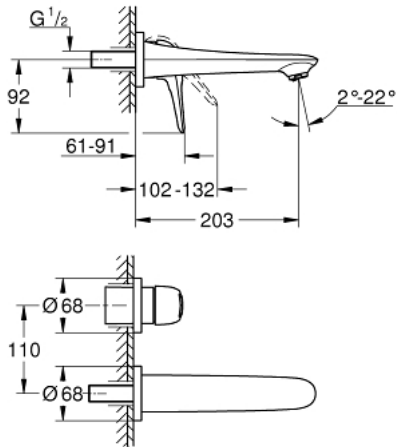

19 571 LS3 EUROSTYLE 2-REIKÄINEN PESUALLASHANA M-SIZE

TUOTESELOSTE

- Colour: moon white/chrome
- Seinäasennus
- Ilman piiloasennusosaa
- Setti lopullista asennusta varten 23 571 000 / 32 635 000
- Peitelaippa, metalli
- rengasmainen metallivipu
- GROHE LongLife viimeistely
- GROHE AquaGuide säädettävä poresuutin
- Asennuskorkeus 110 mm
- Ulottuma 203 mm

19 571 LS3 EUROSTYLE 2-REIKÄINEN PESUALLASHANA M-SIZE

VARAOSAT, tammikuuta 2015 – now

1: Kahva (Tilausno. 46941LS0)

2: Poresuutin (Tilausno. 46837000)

3: Jatkokappale (Tilausno. 46943000)*

* Erikoistarvikkeet