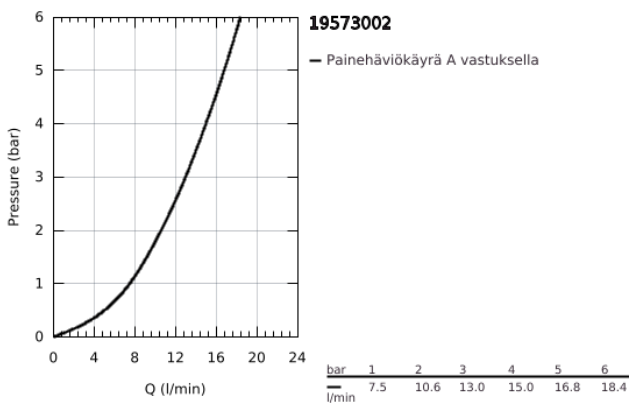

## 19 573 002 EURODISC COSMOPOLITAN 2-REIKÄINEN PESUALLASHANA M-SIZE

### TUOTESELOSTE

- Colour: chrome
- Seinäasennus
- Setti lopullista asennusta varten 23 571 000 / 32 635 000
- Ilman piiloasennusosaa
- Peitelaiippa, metalli
- Metallikahva
- GROHE LongLife viimeistely
- GROHE AquaGuide NEW
- Asennuskorkeus 110 mm
- ulottuma 170 mm
- Vähimmäispaine 1,0 baaria