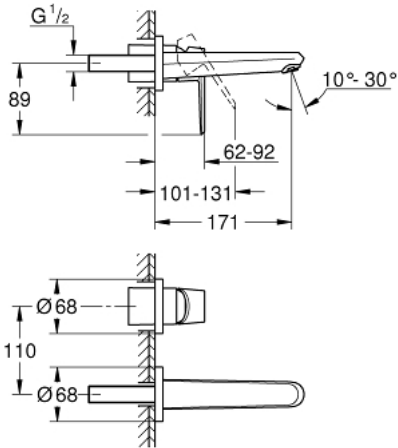

## 19 573 002 EURODISC COSMOPOLITAN 2-REIKÄINEN PESUALLASHANA M-SIZE

### TUOTESELOSTE

- Colour: chrome
- Seinäasennus
- Setti lopullista asennusta varten 23 571 000 / 32 635 000
- Ilman piiloasennusosaa
- Peitelaiippa, metalli
- Metallikahva
- GROHE LongLife viimeistely
- GROHE AquaGuide NEW
- Asennuskorkeus 110 mm
- ulottuma 170 mm
- Vähimmäispaine 1,0 baaria