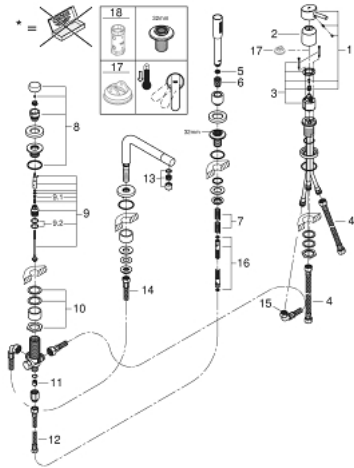

19 576 002 CONCETTO NELIREIKÄINEN AMME- JA SUIHKUYHDISTELMÄ

TUOTESELOSTE

- Colour: chrome
- GROHE SilkMove 46 mm:n keraaminen säätöosa
- GROHE LongLife viimeistely
- Sisältää:
- Esirakennetut hana-asennukset
- Vipuhanallinen sekoitin
- ammeen juoksuputki poresuuttimella
- vaihdin: amme/suihku
- Euphoria Cosmopolitan hand shower 6.6 l/min
- Metallinen suihkuletku 2000mm (aina krominen, riippumatta setin väristä)
- Joustavat liitosletkut
- liitäntä suihkuletkulle
- Varustettu takaiskuventtiilillä
- voidaan käyttää numeron 29 037 000 kanssa
- Vähimmäispaine 1,0 baaria

19 576 002 CONCETTO NELIREIKÄINEN AMME- JA SUIHKUYHDISTELMÄ

VARAOSAT, marraskuuta 2016 – now

- 1: Kahva (Tilausno. 46723000)
- 2: Kansi (Tilausno. 46727000)
- 3: Kasetti (Tilausno. 46048000)
- 4: Putki (Tilausno. 07227000)
- 5: Poistovesikaivo (Tilausno. 0700200M)
- 6: Kartiomutteri (Tilausno. 08864000)
- 7: Puristusjousi (Tilausno. 00869000)
- 8: Vaihinnuppi (Tilausno. 46721000)
- 9: Vaihdin (Tilausno. 45443000)
- 9.1: Tiivisterengas $\varnothing 6 \times \varnothing 2$ (Tilausno. 0128300M)
- 9.2: Tiivisterengas (Tilausno. 0120500M)
- 10: Vaihtosarja akselin kiinnikkeeseen (Tilausno. 45444000)
- 11: Yksisuuntaventtiili $\frac{1}{2}$ " (Tilausno. 08565000)
- 12: Putki (Tilausno. 07300000)
- 13: Poresuutin (Tilausno. 46724000)
- 14: Putki (Tilausno. 48018000)
- 15: Putki (Tilausno. 48017000)
- 16: Metallinen suihkuletku (Tilausno. 28146000)
- 17: Lämpötilanrajoitin (Tilausno. 46375000)*
- 18: Holkkiavain (Tilausno. 19332000)*