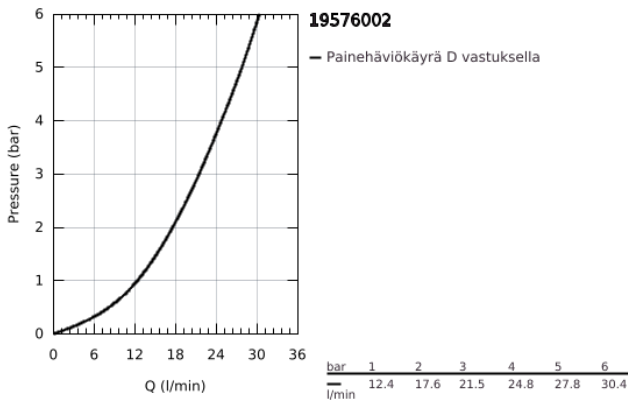

19 576 002 CONCETTO NELIREIKÄINEN AMME- JA SUIHKUYHDISTELMÄ

TUOTESELOSTE

- Colour: chrome
- GROHE SilkMove 46 mm:n keraaminen säätöosa
- GROHE LongLife viimeistely
- Sisältää:
- Esirakennetut hana-asennukset
- Vipuhanallinen sekoitin
- ammeen juoksuputki poresuuttimella
- vaihdin: amme/suihku
- Euphoria Cosmopolitan hand shower 6.6 l/min
- Metallinen suihkuletku 2000mm (aina krominen, riippumatta setin väristä)
- Joustavat liitosletkut
- liitäntä suihkuletkulle
- Varustettu takaiskuventtiilillä
- voidaan käyttää numeron 29 037 000 kanssa
- Vähimmäispaine 1,0 baaria