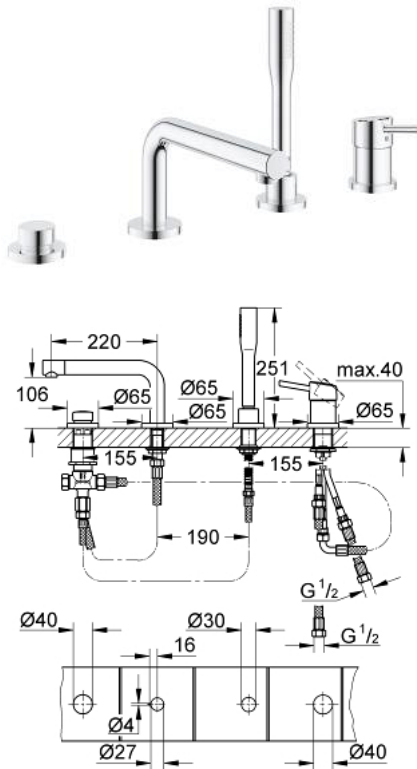

19 576 002 CONCETTO NELIREIKÄINEN AMME- JA SUIHKUYHDISTELMÄ

TUOTESELOSTE

- Colour: chrome
- GROHE SilkMove 46 mm:n keraaminen säätöosa
- GROHE LongLife viimeistely
- Sisältää:
- Esirakennetut hana-asennukset
- Vipuhanallinen sekoitin
- ammeen juoksuputki poresuuttimella
- vaihdin: amme/suihku
- Euphoria Cosmopolitan hand shower 6.6 l/min
- Metallinen suihkuletku 2000mm (aina krominen, riippumatta setin väristä)
- Joustavat liitosletkut
- liitäntä suihkuletkulle
- Varustettu takaiskuventtiilillä
- voidaan käyttää numeron 29 037 000 kanssa
- Vähimmäispaine 1,0 baaria

19 576 002 CONCETTO NELIREIKÄINEN AMME- JA SUIHKUYHDISTELMÄ

VARAOSAT, marraskuuta 2016 – now

- 1: Kahva (Tilausno. 46723000)
- 2: Kansi (Tilausno. 46727000)
- 3: Kasetti (Tilausno. 46048000)
- 4: Putki (Tilausno. 07227000)
- 5: Poistovesikaivo (Tilausno. 0700200M)
- 6: Kartiomutteri (Tilausno. 08864000)
- 7: Puristusjousi (Tilausno. 00869000)
- 8: Vaihinnuppi (Tilausno. 46721000)
- 9: Vaihdin (Tilausno. 45443000)
- 9.1: Tiivisterengas $\varnothing 6 \times \varnothing 2$ (Tilausno. 0128300M)
- 9.2: Tiivisterengas (Tilausno. 0120500M)
- 10: Vaihtosarja akselin kiinnikkeeseen (Tilausno. 45444000)
- 11: Yksisuuntaventtiili $\frac{1}{2}$ " (Tilausno. 08565000)
- 12: Putki (Tilausno. 07300000)
- 13: Poresuutin (Tilausno. 46724000)
- 14: Putki (Tilausno. 48018000)
- 15: Putki (Tilausno. 48017000)
- 16: Metallinen suihkuletku (Tilausno. 28146000)
- 17: Lämpötilanrajoitin (Tilausno. 46375000)*
- 18: Holkkiavain (Tilausno. 19332000)*