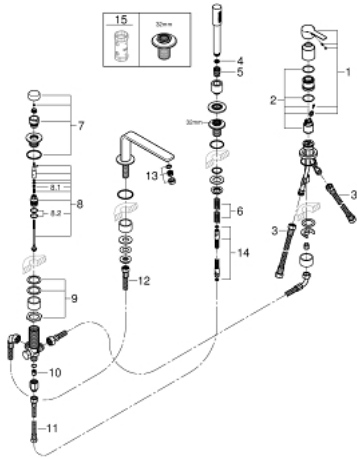

19 577 DC1 LINEARE NELIREIKÄINEN AMME- JA SUIHKUYHDISTELMÄ

TUOTESELOSTE

- Colour: Supersteel
- GROHE SilkMove 35 mm:n keraaminen säätöosa
- Lämpötilarajoin
- GROHE LongLife -viimeistely
- Esirakennetut hana-asennukset
- Vipuhanallinen sekoitin
- Metallikahva
- ammeen juoksuputki poresuuttimella
- vaihdin: amme/suihku
- metal stick hand shower
- Metallinen suihkuletku 2000mm (aina krominen, riippumatta setin väristä)
- Joustavat liitosletkut
- liitäntä suihkuletkulle
- Varustettu takaiskuventtiilillä
- Käytettäväksi yhdessä tuotteen: 29 037 000 kanssa
- Vähimmäispaine 1,0 baaria

19 577 DC1 LINEARE NELIREIKÄINEN AMME- JA SUIHKUYHDISTELMÄ

VARAOSAT, syyskuuta 2016 – now

- 1: Kahva (Tilausno. 46983DC0)
- 2: Kasetti (Tilausno. 46374000)
- 3: Putki (Tilausno. 07227000)
- 4: Poistovesikaivo (Tilausno. 0700200M)
- 5: Kartiomutteri (Tilausno. 08864DC0)
- 6: Puristusjousi (Tilausno. 00869000)
- 7: Vaihinnuppi (Tilausno. 46721DC0)
- 8: Vaihdi (Tilausno. 45443000)
- 8.1: Tiivisterengas $\varnothing 6 \times \varnothing 2$ (Tilausno. 0128300M)
- 8.2: Tiivisterengas (Tilausno. 0120500M)
- 9: Vaihtosarja akselin kiinnikkeeseen (Tilausno. 45444000)
- 10: Yksisuuntaventtiili $\frac{1}{2}$ " (Tilausno. 08565000)
- 11: Putki (Tilausno. 07300000)
- 12: Putki (Tilausno. 48018000)
- 13: Poresuutin (Tilausno. 13941DC0)
- 14: Metallinen suihkuletku (Tilausno. 28146000)
- 15: Holkkiavain (Tilausno. 19332000)*