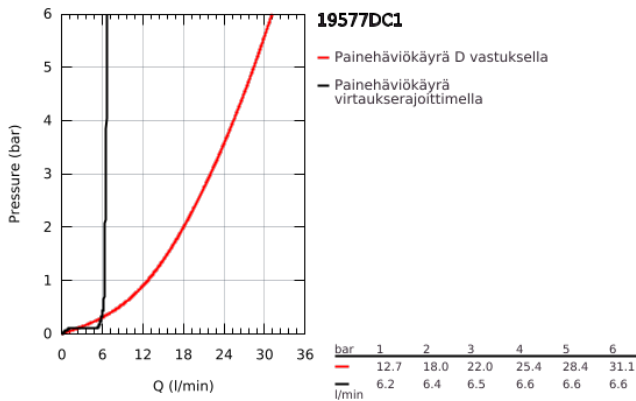

19 577 DC1 LINEARE NELIREIKÄINEN AMME- JA SUIHKUYHDISTELMÄ

TUOTESELOSTE

- Colour: Supersteel
- GROHE SilkMove 35 mm:n keraaminen säätöosa
- Lämpötilarajoin
- GROHE LongLife -viimeistely
- Esirakennetut hana-asennukset
- Vipuhanallinen sekoitin
- Metallikahva
- ammeen juoksuputki poresuuttimella
- vaihdin: amme/suihku
- metal stick hand shower
- Metallinen suihkuletku 2000mm (aina krominen, riippumatta setin väristä)
- Joustavat liitosletkut
- liitäntä suihkuletkulle
- Varustettu takaiskuventtiilillä
- Käytettäväksi yhdessä tuotteen: 29 037 000 kanssa
- Vähimmäispaine 1,0 baaria