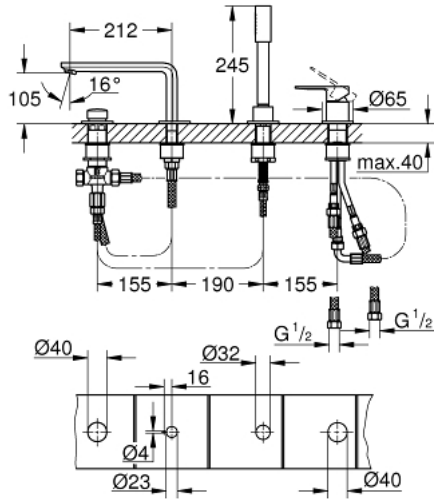

19 577 DC1 LINEARE NELIREIKÄINEN AMME- JA SUIHKUYHDISTELMÄ

TUOTESELOSTE

- Colour: Supersteel
- GROHE SilkMove 35 mm:n keraaminen säätöosa
- Lämpötilarajoin
- GROHE LongLife -viimeistely
- Esirakennetut hana-asennukset
- Vipuhanallinen sekoitin
- Metallikahva
- ammeen juoksuputki poresuuttimella
- vaihdin: amme/suihku
- metal stick hand shower
- Metallinen suihkuletku 2000mm (aina krominen, riippumatta setin väristä)
- Joustavat liitosletkut
- liitäntä suihkuletkulle
- Varustettu takaiskuventtiilillä
- Käytettäväksi yhdessä tuotteen: 29 037 000 kanssa
- Vähimmäispaine 1,0 baaria

19 577 DC1 LINEARE NELIREIKÄINEN AMME- JA SUIHKUYHDISTELMÄ

VARAOSAT, syyskuuta 2016 – now

- 1: Kahva (Tilausno. 46983DC0)
- 2: Kasetti (Tilausno. 46374000)
- 3: Putki (Tilausno. 07227000)
- 4: Poistovesikaivo (Tilausno. 0700200M)
- 5: Kartiomutteri (Tilausno. 08864DC0)
- 6: Puristusjousi (Tilausno. 00869000)
- 7: Vaihinnuppi (Tilausno. 46721DC0)
- 8: Vaihdi (Tilausno. 45443000)
- 8.1: Tiivisterengas $\varnothing 6 \times \varnothing 2$ (Tilausno. 0128300M)
- 8.2: Tiivisterengas (Tilausno. 0120500M)
- 9: Vaihtosarja akselin kiinnikkeeseen (Tilausno. 45444000)
- 10: Yksisuuntaventtiili $\frac{1}{2}$ " (Tilausno. 08565000)
- 11: Putki (Tilausno. 07300000)
- 12: Putki (Tilausno. 48018000)
- 13: Poresuutin (Tilausno. 13941DC0)
- 14: Metallinen suihkuletku (Tilausno. 28146000)
- 15: Holkkiavain (Tilausno. 19332000)*