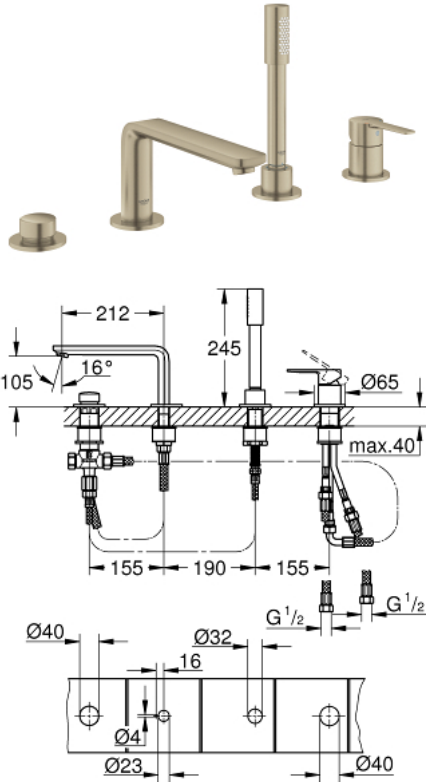

## 19 577 EN1 LINEARE NELIREIKÄINEN AMME- JA SUIHKUYHDISTELMÄ

### TUOTESELOSTE

- Colour: Brushed Nickel
- GROHE SilkMove 35 mm:n keraaminen säätöosa
- Lämpötilarajoin
- GROHE LongLife -viimeistely
- Esirakennetut hana-asennukset
- Vipuhanallinen sekoitin
- Metallikahva
- ammeen juoksuputki poresuuttimella
- vaihdin: amme/suihku
- metal stick hand shower
- Metallinen suihkuletku 2000mm (aina krominen, riippumatta setin väristä)
- Joustavat liitosletkut
- liitäntä suihkuletkulle
- Varustettu takaiskuventtiilillä
- Käytettäväksi yhdessä tuotteen: 29 037 000 kanssa
- Vähimmäispaine 1,0 baaria