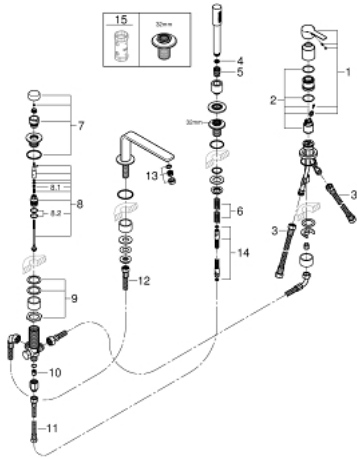

19 577 EN1 LINEARE NELIREIKÄINEN AMME- JA SUIHKUYHDISTELMÄ

VARAOSAT, syyskuuta 2016 – now

1. 1: Kahva (Tilausno. 46983EN0)
2. 2: Kasetti (Tilausno. 46374000)
3. 3: Putki (Tilausno. 07227000)
4. 4: Poistovesikaivo (Tilausno. 0700200M)
5. 5: Kartiomutteri (Tilausno. 08864EN0)
6. 6: Puristusjousi (Tilausno. 00869000)
7. 7: Vaihinnuppi (Tilausno. 46721EN0)
8. 8: Vaihdiin (Tilausno. 45443000)
- 8.1: Tiivisterengas $\varnothing 6 \times \varnothing 2$ (Tilausno. 0128300M)
- 8.2: Tiivisterengas (Tilausno. 0120500M)
11. 9: Vaihtosarja akselin kiinnikkeeseen (Tilausno. 45444000)
12. 10: Yksisuuntaventtiili $\frac{1}{2}$ " (Tilausno. 08565000)
13. 11: Putki (Tilausno. 07300000)
14. 12: Putki (Tilausno. 48018000)
15. 13: Poresuutin (Tilausno. 13941EN0)
16. 14: Metallinen suihkuletku (Tilausno. 28146000)
17. 15: Holkkiavain (Tilausno. 19332000)*

* Erikoistarvikkeet