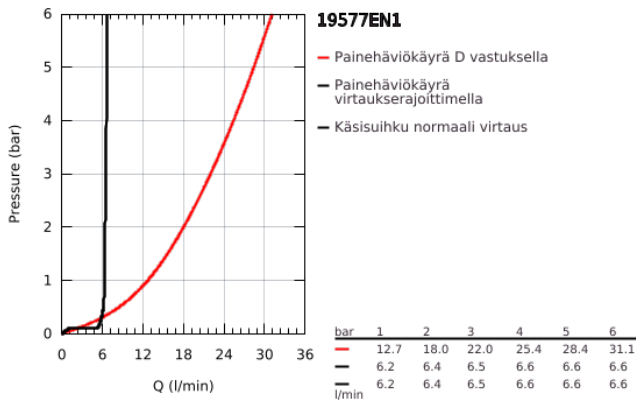

## 19 577 EN1 LINEARE NELIREIKÄINEN AMME- JA SUIHKUYHDISTELMÄ

### TUOTESELOSTE

- Colour: Brushed Nickel
- GROHE SilkMove 35 mm:n keraaminen säätöosa
- Lämpötilarajoin
- GROHE LongLife -viimeistely
- Esirakennetut hana-asennukset
- Vipuhanallinen sekoitin
- Metallikahva
- ammeen juoksuputki poresuuttimella
- vaihdin: amme/suihku
- metal stick hand shower
- Metallinen suihkuletku 2000mm (aina krominen, riippumatta setin väristä)
- Joustavat liitosletkut
- liitäntä suihkuletkulle
- Varustettu takaiskuventtiilillä
- Käytettäväksi yhdessä tuotteen: 29 037 000 kanssa
- Vähimmäispaine 1,0 baaria