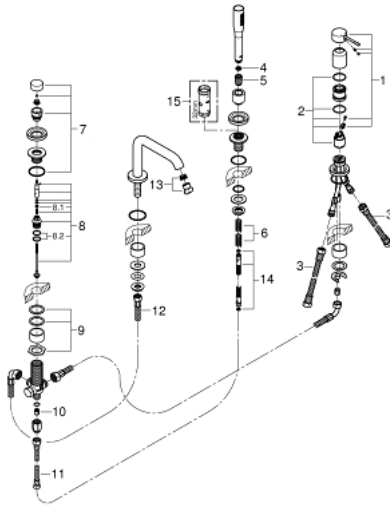

19 578 001 ESSENCE NELIREIKÄINEN AMME- JA SUIHKUYHDISTELMÄ

VARAOSAT, tammikuuta 2014 – now

- 1: Kahva (Tilausno. 46916000)
- 2: Kasetti (Tilausno. 46374000)
- 3: Putki (Tilausno. 07227000)
- 4: Poistovesikaivo (Tilausno. 0700200M)
- 5: Kartiomutteri (Tilausno. 08864000)
- 6: Puristusjousi (Tilausno. 00869000)
- 7: Vaihinnuppi (Tilausno. 46721000)
- 8: Vaihdin (Tilausno. 45443000)
- 8.1: Tiivisterengas Ø 6 x Ø 2 (Tilausno. 0128300M)
- 8.2: Tiivisterengas (Tilausno. 0120500M)
- 9: Vaihtosarja akselin kiinnikkeeseen (Tilausno. 45444000)
- 10: Yksisuuntaventtiili ½" (Tilausno. 08565000)
- 11: Putki (Tilausno. 07300000)
- 12: Putki (Tilausno. 48018000)
- 13: Poresuutin (Tilausno. 13926000)
- 14: Metallinen suihkuletku (Tilausno. 28146000)
- 15: Holkkiavain (Tilausno. 19332000)*