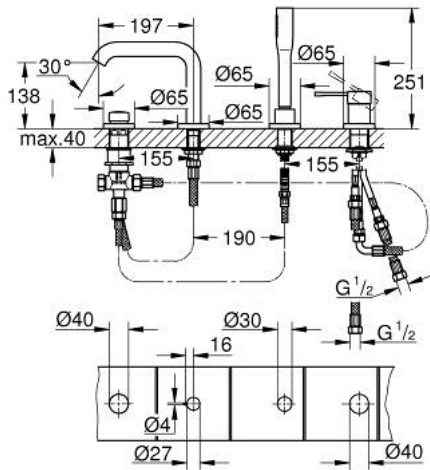

19 578 A01 ESSENCE NELIREIKÄINEN AMME- JA SUIHKUYHDISTELMÄ

TUOTESELOSTE

- Colour: Hard Graphite
- GROHE SilkMove 35 mm:n keraaminen säätöosa
- Lämpötilarajoin
- GROHE LongLife -viimeistely
- Esirakennetut hana-asennukset
- Vipuhanallinen sekoitin
- Metallikahva
- ammeen juoksuputki poresuuttimella
- vaihdin: amme/suihku
- metal stick hand shower
- Metallinen suihkuletku 2000mm (aina krominen, riippumatta setin väristä)
- Joustavat liitosletkut
- liitäntä suihkuletkulle
- Varustettu takaiskuventtiilillä
- Käytettäväksi yhdessä tuotteen: 29 037 000 kanssa
- Vähimmäispaine 1,0 baaria