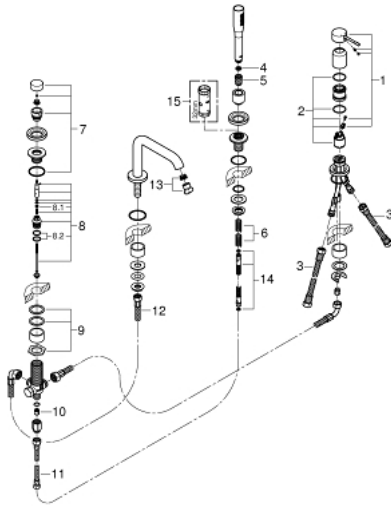

19 578 AL1 ESSENCE NELIREIKÄINEN AMME- JA SUIHKUYHDISTELMÄ

VARAOSAT, marraskuuta 2016 – now

- 1: Kahva (Tilausno. 46916AL0)
- 2: Kasetti (Tilausno. 46374000)
- 3: Putki (Tilausno. 07227000)
- 4: Poistovesikaivo (Tilausno. 0700200M)
- 5: Kartiomutteri (Tilausno. 08864AL0)
- 6: Puristusjousi (Tilausno. 00869000)
- 7: Vaihinnuppi (Tilausno. 46721AL0)
- 8: Vaihdiin (Tilausno. 45443000)
- 8.1: Tiivisterengas Ø 6 x Ø 2 (Tilausno. 0128300M)
- 8.2: Tiivisterengas (Tilausno. 0120500M)
- 9: Vaihtosarja akselin kiinnikkeeseen (Tilausno. 45444000)
- 10: Yksisuuntaventtiili ½" (Tilausno. 08565000)
- 11: Putki (Tilausno. 07300000)
- 12: Putki (Tilausno. 48018000)
- 13: Poresuutin (Tilausno. 13926000)
- 14: Metallinen suihkuletku (Tilausno. 28146000)
- 15: Holkkiavain (Tilausno. 19332000)*