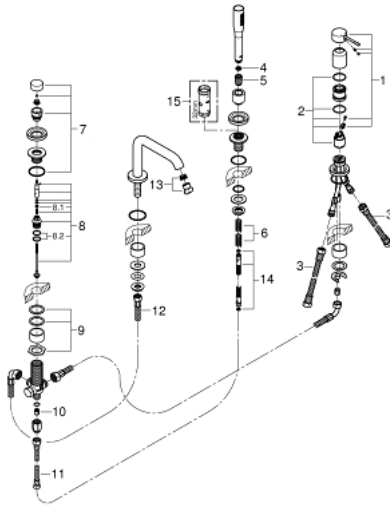

19 578 DC1 ESSENCE NELIREIKÄINEN AMME- JA SUIHKUYHDISTELMÄ

TUOTESELOSTE

- Colour: Supersteel
- GROHE SilkMove 35 mm:n keraaminen säätöosa
- Lämpötilarajoin
- GROHE LongLife -viimeistely
- Esirakennetut hana-asennukset
- Vipuhanallinen sekoitin
- Metallikahva
- ammeen juoksuputki poresuuttimella
- vaihdin: amme/suihku
- metal stick hand shower
- Metallinen suihkuletku 2000mm (aina krominen, riippumatta setin väristä)
- Joustavat liitosletkut
- liitäntä suihkuletkulle
- Varustettu takaiskuventtiilillä
- Käytettäväksi yhdessä tuotteen: 29 037 000 kanssa
- Vähimmäispaine 1,0 baaria

19 578 DC1 ESSENCE NELIREIKÄINEN AMME- JA SUIHKUYHDISTELMÄ

VARAOSAT, tammikuuta 2016 – now

- 1: Kahva (Tilausno. 46916DC0)
- 2: Kasetti (Tilausno. 46374000)
- 3: Putki (Tilausno. 07227000)
- 4: Poistovesikaivo (Tilausno. 0700200M)
- 5: Kartiomutteri (Tilausno. 08864DC0)
- 6: Puristusjousi (Tilausno. 00869000)
- 7: Vaihinnuppi (Tilausno. 46721DC0)
- 8: Vaihdiin (Tilausno. 45443000)
- 8.1: Tiivisterengas Ø 6 x Ø 2 (Tilausno. 0128300M)
- 8.2: Tiivisterengas (Tilausno. 0120500M)
- 9: Vaihtosarja akselin kiinnikkeeseen (Tilausno. 45444000)
- 10: Yksisuuntaventtiili ½" (Tilausno. 08565000)
- 11: Putki (Tilausno. 07300000)
- 12: Putki (Tilausno. 48018000)
- 13: Poresuutin (Tilausno. 13926000)
- 14: Metallinen suihkuletku (Tilausno. 28146000)
- 15: Holkkiavain (Tilausno. 19332000)*