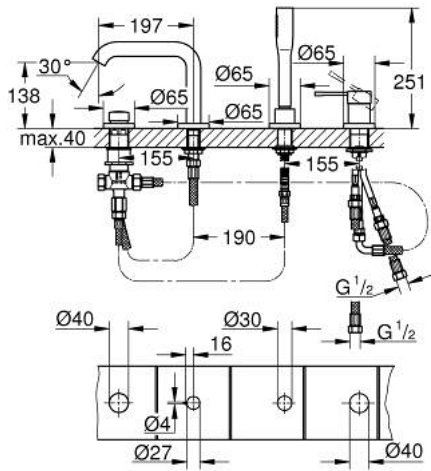

19 578 DC1 ESSENCE NELIREIKÄINEN AMME- JA SUIHKUYHDISTELMÄ

TUOTESELOSTE

- Colour: Supersteel
- GROHE SilkMove 35 mm:n keraaminen säätöosa
- Lämpötilarajoin
- GROHE LongLife -viimeistely
- Esirakennetut hana-asennukset
- Vipuhanallinen sekoitin
- Metallikahva
- ammeen juoksuputki poresuuttimella
- vaihdin: amme/suihku
- metal stick hand shower
- Metallinen suihkuletku 2000mm (aina krominen, riippumatta setin väristä)
- Joustavat liitosletkut
- liitäntä suihkuletkulle
- Varustettu takaiskuventtiilillä
- Käytettäväksi yhdessä tuotteen: 29 037 000 kanssa
- Vähimmäispaine 1,0 baaria

19 578 DC1 ESSENCE NELIREIKÄINEN AMME- JA SUIHKUYHDISTELMÄ

VARAOSAT, tammikuuta 2016 – now

- 1: Kahva (Tilausno. 46916DC0)
- 2: Kasetti (Tilausno. 46374000)
- 3: Putki (Tilausno. 07227000)
- 4: Poistovesikaivo (Tilausno. 0700200M)
- 5: Kartiomutteri (Tilausno. 08864DC0)
- 6: Puristusjousi (Tilausno. 00869000)
- 7: Vaihinnuppi (Tilausno. 46721DC0)
- 8: Vaihdiin (Tilausno. 45443000)
- 8.1: Tiivisterengas Ø 6 x Ø 2 (Tilausno. 0128300M)
- 8.2: Tiivisterengas (Tilausno. 0120500M)
- 9: Vaihtosarja akselin kiinnikkeeseen (Tilausno. 45444000)
- 10: Yksisuuntaventtiili ½" (Tilausno. 08565000)
- 11: Putki (Tilausno. 07300000)
- 12: Putki (Tilausno. 48018000)
- 13: Poresuutin (Tilausno. 13926000)
- 14: Metallinen suihkuletku (Tilausno. 28146000)
- 15: Holkkiavain (Tilausno. 19332000)*