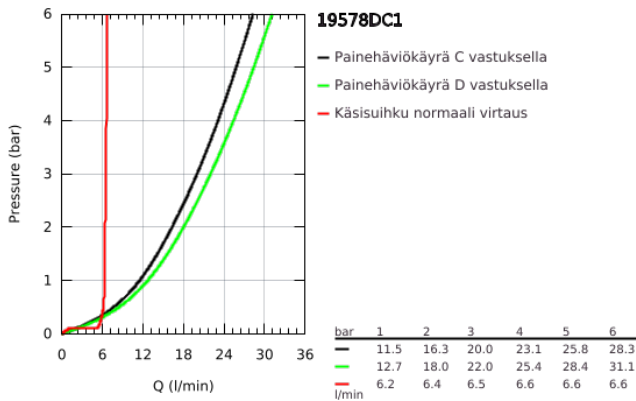

19 578 DC1 ESSENCE NELIREIKÄINEN AMME- JA SUIHKUYHDISTELMÄ

TUOTESELOSTE

- Colour: Supersteel
- GROHE SilkMove 35 mm:n keraaminen säätöosa
- Lämpötilarajoin
- GROHE LongLife -viimeistely
- Esirakennetut hana-asennukset
- Vipuhanallinen sekoitin
- Metallikahva
- ammeen juoksuputki poresuuttimella
- vaihdin: amme/suihku
- metal stick hand shower
- Metallinen suihkuletku 2000mm (aina krominen, riippumatta setin väristä)
- Joustavat liitosletkut
- liitäntä suihkuletkulle
- Varustettu takaiskuventtiilillä
- Käytettäväksi yhdessä tuotteen: 29 037 000 kanssa
- Vähimmäispaine 1,0 baaria