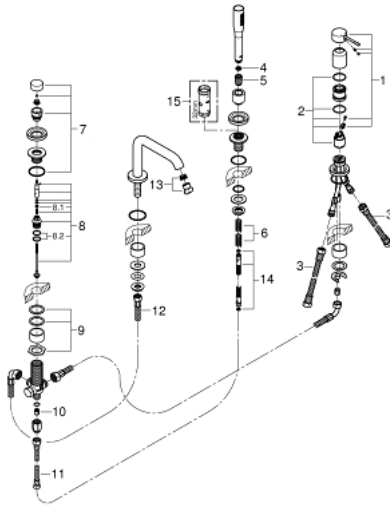

19 578 GN1 ESSENCE NELIREIKÄINEN AMME- JA SUIHKUYHDISTelmä

VARAOSAT, marraskuuta 2016 – now

- 1: Kahva (Tilausno. 46916GN0)
- 2: Kasetti (Tilausno. 46374000)
- 3: Putki (Tilausno. 07227000)
- 4: Poistovesikaivo (Tilausno. 0700200M)
- 5: Kartiomutteri (Tilausno. 08864GN0)
- 6: Puristusjousi (Tilausno. 00869000)
- 7: diverter knob (Tilausno. 46721GN0)
- 8: Vaihdin (Tilausno. 45443000)
- 8.1: Tiivisterengas Ø 6 x Ø 2 (Tilausno. 0128300M)
- 8.2: Tiivisterengas (Tilausno. 0120500M)
- 9: Vaihtosarja akselin kiinnikkeeseen (Tilausno. 45444000)
- 10: Yksisuuntaventtiili ½" (Tilausno. 08565000)
- 11: Putki (Tilausno. 07300000)
- 12: Putki (Tilausno. 48018000)
- 13: Poresuutin (Tilausno. 13926000)
- 14: Metallinen suihkuletku (Tilausno. 28146000)
- 15: Holkkiavain (Tilausno. 19332000)*