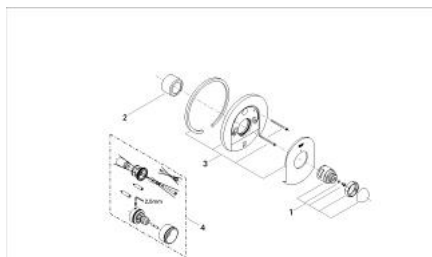

19 609 IG0 SENTOSA KESKUSTERMOSTAATTI

TUOTESELOSTE

- Colour: chrome/gold
- Setti lopullista asennusta varten:
- 34 967
- 34 971
- Ilman piiloasennusosaa
- peitelaipan ja varren tiivisteet
- piilokiinnitys
- Lämmönsäätökahva, jossa turvakytin (38 °C)
- GROHE LongLife viimeistely

19 609 IG0 SENTOSA KESKUSTERMOSTAATTI

VARAOSAT, tammikuuta 1998 – now

1: Lämpötilansäätökahva (Tilausno. 47422IG0)

2: Muhvi (Tilausno. 04952000)

3: Täyttöputki (Tilausno. 47524000)

4: Jatkosarja 27,5 mm (Tilausno. 47358000)*