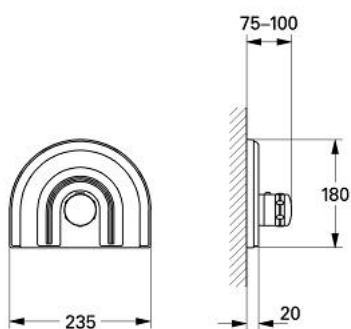

### TUOTESELOSTE

- Colour: chrome/gold
- pinta-asennusosat tuoteelle 34 303/34 305
- Ilman piiloasennusosaa
- erikoispeitelaiipan kanssa
- Lämmönsäätökahva, jossa turvakytkin (38 °C)
- yksilöllisesti määritettävä enimmäislämpötila
- peitelaiipan ja varren tiivisteet
- piilotetut kiinnitysruuvit
- GROHE LongLife viimeistely

### **VARAOSAT**, tammikuuta 1991 – now

1: Lämpötilansäätökahva (Tilausno. 47451PG0)

1.1: Huuhtelupainike (Tilausno. 47452PG0)

2: Kilpilevy 181 x 235 mm (Tilausno. 47459IG0)

2.1: Ruuvit (Tilausno. 47460000)

2.2: Seal kit (Tilausno. 47470000)

3: Jatkosarja 27,5 mm (Tilausno. 47461000)\*

4: Väliholkki, 12 mm (Tilausno. 47462000)\*

\* Erikoistarvikkeet