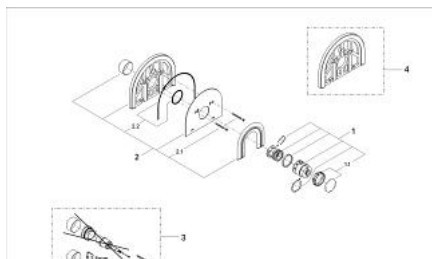

19 610 IG0 CHIARA TERMOSTAATTI

VARAOSAT, tammikuuta 1991 – now

1: Lämpötilansäätökahva (Tilausno. 47451PG0)

1.1: Huuhtelupainike (Tilausno. 47452PG0)

2: Kilpilevy 181 x 235 mm (Tilausno. 47459IG0)

2.1: Ruuvit (Tilausno. 47460000)

2.2: Seal kit (Tilausno. 47470000)

3: Jatkosarja 27,5 mm (Tilausno. 47461000)*

4: Väliholkki, 12 mm (Tilausno. 47462000)*

* Erikoistarvikkeet