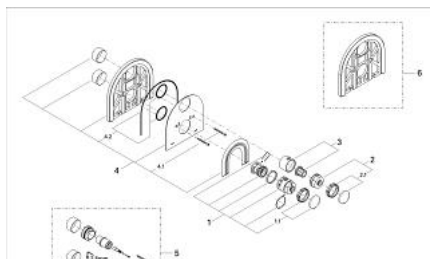

19 611 Z00 CHIARA TERMOSTAATTI

VARAOSAT, tammikuuta 1991 – now

- 1: Lämpötilansäätökahva (Tilausno. 47451YA0)
- 1.1: Huuhtelupainike (Tilausno. 47452YA0)
- 2: Handle for shut-off valve (Tilausno. 47453YA0)
- 2.1: Huuhtelupainike (Tilausno. 47452YA0)
- 3: Kahvan runko (Tilausno. 47458YY0)
- 4: Kilpilevy 218 x 235 (Tilausno. 47463YA0)
- 4.1: Ruuvit (Tilausno. 47460000)
- 4.2: Seal kit (Tilausno. 47471000)
- 5: Jatkosarja 27,5 mm (Tilausno. 47461000)*
- 6: Väliholkki, 12 mm (Tilausno. 47464Z00)*

* Erikoistarvikkeet