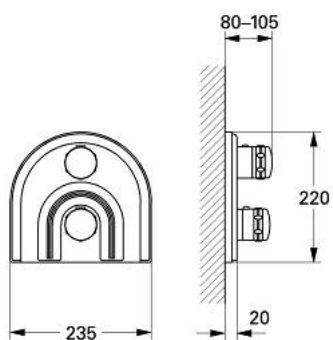

### TUOTESELOSTE

- Colour: eurobrass
- pinta-asennusosat tuoteelle 34 612
- Ilman piiloasennusosaa
- erikoispeitelaipan kanssa
- kahvassa on ekonappi ja yksilöllisesti säädettävä virtaaman rajoitin
- Lämmönsäätökahva, jossa turvakytin (38 °C)
- yksilöllisesti määritettävä enimmäislämpötila
- peitelaipan ja varren tiivisteet
- piilotetut kiinnitysruuvit
- GROHE LongLife viimeistely