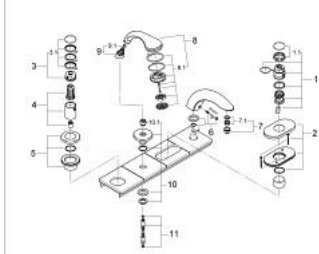

### VARAOSAT, tammikuuta 2002 – now

- 1: Lämpötilansäätökahva (Tilausno. 47451YA0)
- 1.1: Huuhtelupainike (Tilausno. 47452YA0)
- 2: Täyttöputki (Tilausno. 47314Z00)
- 3: Handle for shut-off valve (Tilausno. 47264YA0)
- 3.1: Kansi (Tilausno. 47265YA0)
- 4: Kahvan runko (Tilausno. 47266YY0)
- 5: Täyttöputki (Tilausno. 47315Z00)
- 6: Juoksuputken kytkentäsarjan (Tilausno. 47316Z00)
- 7: Sistra (Tilausno. 13907Z00)
- 7.1: Vaihtosarja malliin Sistra M28x1 (Tilausno. 45047000)
- 8: Käsisuihku kahdella suihkutustavalla (Tilausno. 28174Z00)
- 8.1: Suihkun otsalevy (Tilausno. 45658YY0)
- 8.2: Liitinkappale (Tilausno. 28635XX0)
- 8.2.1: Tiivisterengas Ø 11 x Ø 2 (Tilausno. 0122400M)
- 8.3: Poistovesikaivo (Tilausno. 0700200M)
- 9: Liitinkappale (Tilausno. 47318Z00)
- 9.1: Tiivisterengas Ø 11 x Ø 2 (Tilausno. 0122400M)
- 10: Suihkunpidike (Tilausno. 47319ZK0)
- 10.1: Letkun sauma (Tilausno. 45412XX0)
- 11: Metallinen suihkuletku (Tilausno. 28146000)