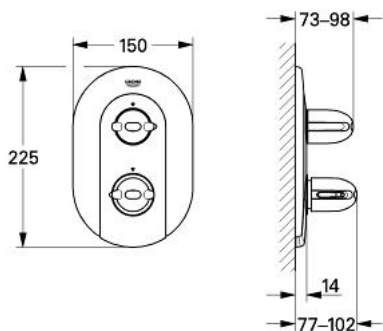

19 665 000 GROHTHERM 3000 TERMOSTAATTIHANA AMMEELLE JA SUIHKULLE

TUOTESELOSTE

- Colour: chrome
- pinta-asennusosat tuotteelle 34 968
- Ilman piiloasennusosaa
- peitelaipan ja varren tiivisteet
- piilokiinnitys
- Aquadimmer, jossa useita toimintoja:
 - - virtauksen määrän hallinta
 - - vaihdin: amme/suihku
- Aquadimmer-käsikahva ja ekonappi
- Lämmönsäätökahva, jossa turvakytin (38 °C)
- GROHE LongLife viimeistely

19 665 000 GROHTHERM 3000 TERMOSTAATTIHANA AMMEELLE JA SUIHKULLE

VARAOSAT, tammikuuta 1997 – now

- 1: Lämpötilansäätökahva (Tilausno. 47440IP0)
 - 1.1: Huuhtelupainike (Tilausno. 02490P0M)
 - 2: Muhvi (Tilausno. 04952000)
 - 3: Handle for shut-off valve (Tilausno. 47530IP0)
 - 3.1: Huuhtelupainike (Tilausno. 02490P0M)
 - 4: Muhvi (Tilausno. 04951000)
 - 5: Täyttöputki (Tilausno. 47526IP0)
 - 6: Jatkosarja 27,5 mm (Tilausno. 47359000)*
- * Erikoistarvikkeet