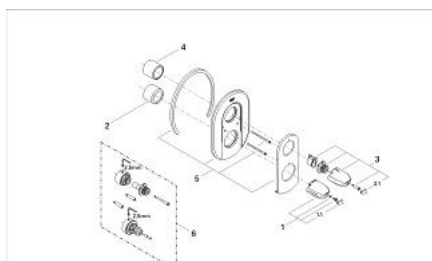

19 665 000 GROHTHERM 3000 TERMOSTAATTIHANA AMMEELLE JA SUIHKULLE

TUOTESELOSTE

- Colour: chrome
- pinta-asennusosat tuotteelle 34 968
- Ilman piiloasennusosaa
- peitelaipan ja varren tiivisteet
- piilokiinnitys
- Aquadimmer, jossa useita toimintoja:
 - - virtauksen määrän hallinta
 - - vaihdin: amme/suihku
- Aquadimmer-käsikahva ja ekonappi
- Lämmönsäätökahva, jossa turvakytin (38 °C)
- GROHE LongLife viimeistely

19 665 000 GROHTHERM 3000 TERMOSTAATTIHANA AMMEELLE JA SUIHKULLE

VARAOSAT, tammikuuta 1997 – now

- 1: Lämpötilansäätökahva (Tilausno. 47440IP0)
 - 1.1: Huuhtelupainike (Tilausno. 02490P0M)
 - 2: Muhvi (Tilausno. 04952000)
 - 3: Handle for shut-off valve (Tilausno. 47530IP0)
 - 3.1: Huuhtelupainike (Tilausno. 02490P0M)
 - 4: Muhvi (Tilausno. 04951000)
 - 5: Täyttöputki (Tilausno. 47526IP0)
 - 6: Jatkosarja 27,5 mm (Tilausno. 47359000)*
- * Erikoistarvikkeet