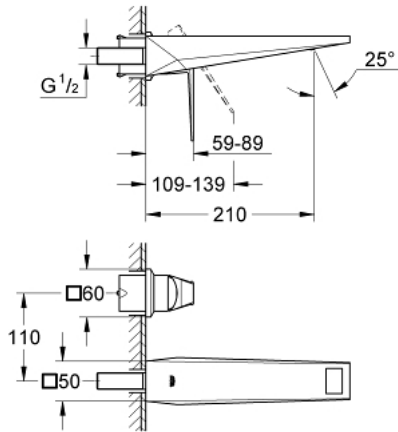

19 783 000 ALLURE BRILLIANT 2-REIKÄINEN PESUALLASHANA M-SIZE

TUOTESELOSTE

- Colour: chrome
- Seinäasennus
- Ilman piiloasennusosaa
- Setti lopullista asennusta varten 23 200
- GROHE LongLife viimeistely
- 5.0 l/min. virtauksenrajoitin
- juoksuputki sisäänrakennetulla poresuuttimella
- Asennuskorkeus 110 mm
- ulottuma 210 mm
- Vähimmäispaine 1,0 baaria

Pure Freude
an Wasser

19 783 000 **ALLURE BRILLIANT 2-REIKÄINEN PESUALLASHANA**
M-SIZE

VARAOSAT, elokuuta 2010 – now

1: Kahva (Tilausno. 46797000)

2: Race (Tilausno. 46794000)

3: Jatkokappale (Tilausno. 46627000)*