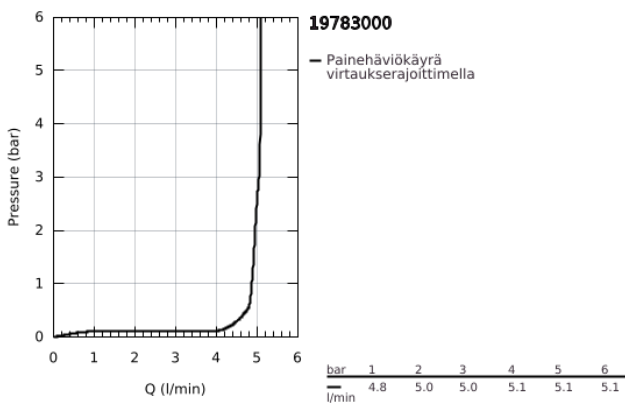

19 783 000 ALLURE BRILLIANT 2-REIKÄINEN PESUALLASHANA M-SIZE

TUOTESELOSTE

- Colour: chrome
- Seinäasennus
- Ilman piiloasennusosaa
- Setti lopullista asennusta varten 23 200
- GROHE LongLife viimeistely
- 5.0 l/min. virtauksenrajoitin
- juoksuputki sisäänrakennetulla poresuuttimella
- Asennuskorkeus 110 mm
- ulottuma 210 mm
- Vähimmäispaine 1,0 baaria

Pure Freude
an Wasser

19 783 000 **ALLURE BRILLIANT 2-REIKÄINEN PESUALLASHANA**
M-SIZE

VARAOSAT, elokuuta 2010 – now

1: Kahva (Tilausno. 46797000)

2: Race (Tilausno. 46794000)

3: Jatkokappale (Tilausno. 46627000)*