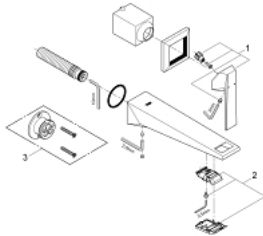

19 783 000 **ALLURE BRILLIANT 2-REIKÄINEN PESUALLASHANA**
M-SIZE

VARAOSAT, elokuuta 2010 – now

1: Kahva (Tilausno. 46797000)

2: Race (Tilausno. 46794000)

3: Jatkokappale (Tilausno. 46627000)*

* Erikoistarvikkeet