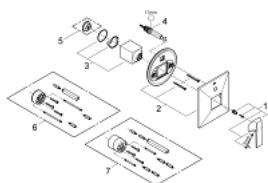

19 785 000 ALLURE BRILLIANT VIPUHANA AMMEELLE JA SUIHKULLE

VARAOSAT, elokuuta 2010 – now

- 1: Kahva (Tilausno. 46804000)
- 2: Täyttöputki (Tilausno. 46796000)
- 3: Kansi (Tilausno. 46784000)
- 4: Vaihtosarja kiertuventtiiliin (Tilausno. 46785000)
- 5: Lämpötilanrajoitin (Tilausno. 46375000)*
- 6: Jatkokappale (Tilausno. 46807000)*
- 7: Jatkokappale (Tilausno. 46808000)*

* Erikoistarvikkeet