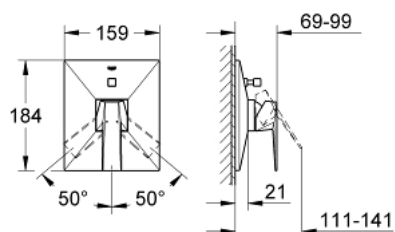

### TUOTESELOSTE

- Colour: chrome
- Setti lopullista asennusta varten:
- 33 961 000, 33 963 000, 33 965 000
- Ilman piiloasennusosaa
- GROHE LongLife viimeistely
- Automaattinen vaihdin: amme/suihku
- peitelaipan ja varren tiiviste
- Peitelaippa, metalli
- peitetty kytkintä