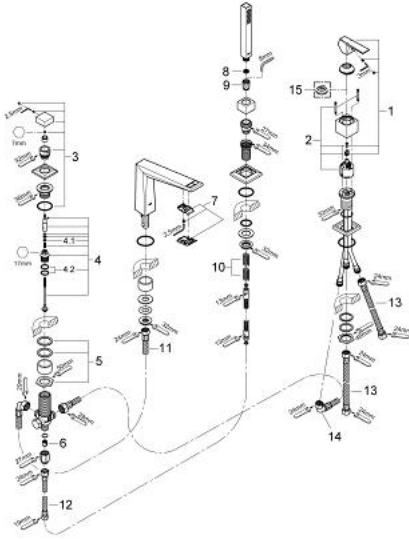

19 787 001 ALLURE BRILLIANT NELIREIKÄINEN AMME- JA SUIHKUYHDISTELMÄ

VARAOSAT, marraskuuta 2016 – now

- 1: Kahva (Tilausno. 46804000)
- 2: Kasetti (Tilausno. 46048000)
- 3: Vaihdonnuppi (Tilausno. 48126000)
- 4: Vaihdin (Tilausno. 45443000)
- 4.1: Tiivisterengas Ø 6 x Ø 2 (Tilausno. 0128300M)
- 4.2: Tiivisterengas (Tilausno. 0120500M)
- 5: Vaihtosarja akselin kiinnikkeeseen (Tilausno. 45444000)
- 6: Yksisuuntaventtiili ½" (Tilausno. 08565000)
- 7: Race (Tilausno. 46803000)
- 8: Poistovesikaivo (Tilausno. 0700200M)
- 9: Kartiomutteri (Tilausno. 08864000)
- 10: Puristusjousi (Tilausno. 00869000)
- 11: Putki (Tilausno. 48018000)
- 12: Putki (Tilausno. 07300000)
- 13: Putki (Tilausno. 07227000)
- 14: Putki (Tilausno. 48017000)
- 15: Metallinen suihkuletku (Tilausno. 28146000)
- 16: Lämpötilanrajoitin (Tilausno. 46375000)*
- 17: Holkkiavain (Tilausno. 19332000)*