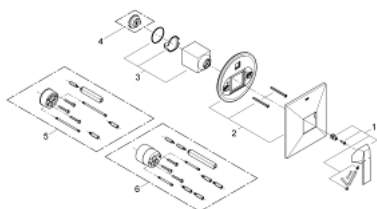

19 789 000 ALLURE BRILLIANT VIPUHANA SUIHKULLE

TUOTESELOSTE

- Colour: chrome
- Setti lopullista asennusta varten:
- 33963000
- Ilman piiloasennusosaa
- GROHE LongLife viimeistely
- peitelaipan ja varren tiiviste
- Peitelaippa, metalli
- peitetty kytkintä

19 789 000 ALLURE BRILLIANT VIPUHANA SUIHKULLE

VARAOSAT, elokuuta 2010 – now

- 1: Kahva (Tilausno. 46804000)
- 2: Täyttöputki (Tilausno. 46795000)
- 3: Kansi (Tilausno. 46784000)
- 4: Lämpötilanrajoitin (Tilausno. 46375000)*
- 5: Jatkokappale (Tilausno. 46807000)*
- 6: Jatkokappale (Tilausno. 46808000)*