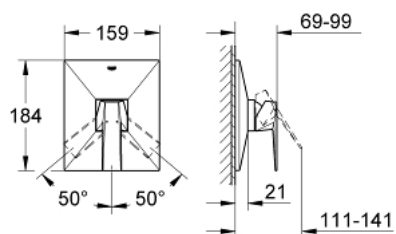

19 789 000 ALLURE BRILLIANT VIPUHANA SUIHKULLE

VARAOSAT, elokuuta 2010 – now

- 1: Kahva (Tilausno. 46804000)
- 2: Täyttöputki (Tilausno. 46795000)
- 3: Kansi (Tilausno. 46784000)
- 4: Lämpötilanrajoitin (Tilausno. 46375000)*
- 5: Jatkokappale (Tilausno. 46807000)*
- 6: Jatkokappale (Tilausno. 46808000)*