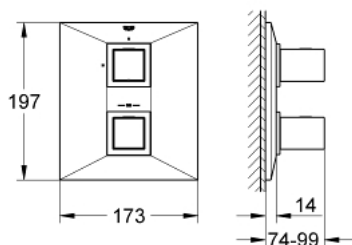

19 791 000 ALLURE BRILLIANT TERMOSTAATTIHANA SUIHKULLE

VARAOSAT, huhtikuuta 2014 – now

- 1: Lämpötilan säätökahva (Tilausno. 47839000)
- 1.1: Kansi (Tilausno. 4784000M)
- 2: Täyttöputki (Tilausno. 47841000)
- 3: Seis (Tilausno. 10093000)
- 4: Keraaminen sulku 1/2" (Tilausno. 45346000)
- 4.1: O-rengas Ø 18,2 x Ø 1,7 (Tilausno. 0392400M)
- 5: liitoskappale (Tilausno. 12702000)
- 6: Jatkosarja 27,5 mm (Tilausno. 47780000)*