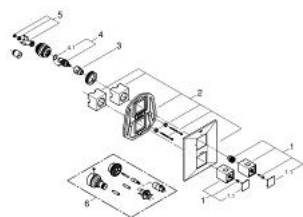

19 791 000 ALLURE BRILLIANT TERMOSTAATTIHANA SUIHKULLE

VARAOSAT, huhtikuuta 2014 – now

- 1: Lämpötilan säätökahva (Tilausno. 47839000)
- 1.1: Kansi (Tilausno. 4784000M)
- 2: Täyttöputki (Tilausno. 47841000)
- 3: Seis (Tilausno. 10093000)
- 4: Keraaminen sulku 1/2" (Tilausno. 45346000)
- 4.1: O-rengas Ø 18,2 x Ø 1,7 (Tilausno. 0392400M)
- 5: liitoskappale (Tilausno. 12702000)
- 6: Jatkosarja 27,5 mm (Tilausno. 47780000)*