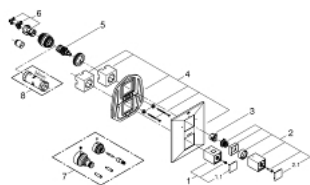

19 792 000 ALLURE BRILLIANT TERMOSTAATTI, JOSSA KAKSI-SUUNTAINEN DIVERTTERI AMMEELLE TAI SUIHKULLE USEAMPI KUIN YKSI POISTOPUTKI

VARAOSAT, huhtikuuta 2014 – now

- 1: Lämpötilan säätökahva (Tilausno. 47839000)
- 1.1: Kansi (Tilausno. 4784000M)
- 2: Handle for shut-off valve (Tilausno. 47842000)
- 2.1: Kansi (Tilausno. 4784000M)
- 3: Stop ring (Tilausno. 47843000)
- 4: Täyttöputki (Tilausno. 47844000)
- 5: Aquadimmer (Tilausno. 47364000)
- 6: liitoskappale (Tilausno. 12701000)
- 7: Jatkosarja 27,5 mm (Tilausno. 47781000)*
- 8: Holkkiavain (Tilausno. 19332000)*