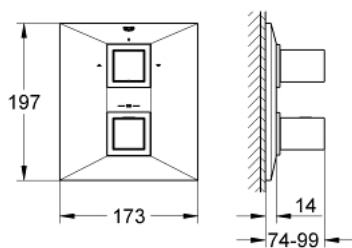

19 792 000 ALLURE BRILLIANT TERMOSTAATTI, JOSSA KAKSI-SUUNTAINEN DIVERTTERI AMMEELLE TAI SUIHKULLE USEAMPI KUIN YKSI POISTOPUTKI

VARAOSAT, huhtikuuta 2014 – now

- 1: Lämpötilan säätökahva (Tilausno. 47839000)
- 1.1: Kansi (Tilausno. 4784000M)
- 2: Handle for shut-off valve (Tilausno. 47842000)
- 2.1: Kansi (Tilausno. 4784000M)
- 3: Stop ring (Tilausno. 47843000)
- 4: Täyttöputki (Tilausno. 47844000)
- 5: Aquadimmer (Tilausno. 47364000)
- 6: liitoskappale (Tilausno. 12701000)
- 7: Jatkosarja 27,5 mm (Tilausno. 47781000)*
- 8: Holkkiavain (Tilausno. 19332000)*