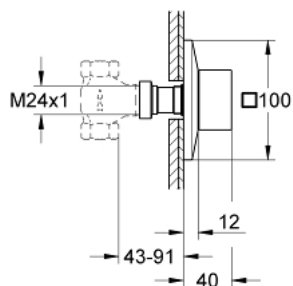

19 796 000 ALLURE BRILLIANT VENTTIILIN SULKUOSA, SISÄÄNRAKENNETTAVA

TUOTESELOSTE

- Colour: chrome
- Setti lopullista asennusta varten 35 028 000
- 29 032 000 (valmiiksi koottu pääosa 1/2")
- 29 068 000 (valmiiksi koottu keraaminen pääosa 1/2" – ei käytettäväksi sulkemiseen)
- GROHE LongLife viimeistely
- asennussyvyys säädettävissä portaattomasti 43 - 91 mm

19 796 000 ALLURE BRILLIANT VENTTIILIN SULKUOSA, SISÄÄNRAKENNETTAVA

VARAOSAT, elokuuta 2010 – now

1: Kahva (Tilausnro. 48131000)

1.1: Replacement kit for fastening (Tilausnro. 45186000)

2: Karan jatke (Tilausnro. 48044000)