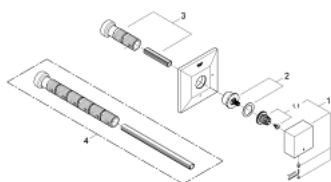

19 796 000 ALLURE BRILLIANT VENTTIILIN SULKUOSA, SISÄÄNRAKENNETTAVA

TUOTESELOSTE

- Colour: chrome
- Setti lopullista asennusta varten 35 028 000
- 29 032 000 (valmiiksi koottu pääosa 1/2")
- 29 068 000 (valmiiksi koottu keraaminen pääosa 1/2" – ei käytettäväksi sulkemiseen)
- GROHE LongLife viimeistely
- asennussyvyys säädettävissä portaattomasti 43 - 91 mm

19 796 000 ALLURE BRILLIANT VENTTIILIN SULKUOSA, SISÄÄNRAKENNETTAVA

VARAOSAT, elokuuta 2010 – now

1: Kahva (Tilausnro. 48131000)

1.1: Replacement kit for fastening (Tilausnro. 45186000)

2: Karan jatke (Tilausnro. 48044000)