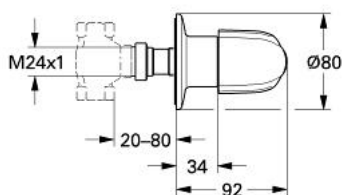

19 826 000 **GROHTHERM 3000 VENTTIILIN SULKUOSA, SISÄÄNRAKENNETTAVA**

**TUOTESELOSTE**

- Colour: chrome
- piiloasennettaville venttiileille 1/2", 3/4", 1"
- asennussyvyys säädettävissä portaattomasti 20-80 mm
- peitelappi, mukana seinätiiviste
- ruuvattava
- GROHE LongLife viimeistely

19 826 000 **GROHTHERM 3000 VENTTIILIN SULKUOSA, SISÄÄNRAKENNETTAVA**

**VARAOSAT**, tammikuuta 1995 – now

1: Handle for shut-off valve (Tilausno. 47522IP0)

1.1: Replacement kit for fastening (Tilausno. 45186000)

1.1.1: O-rengas Ø 18,2 x Ø 1,7 (Tilausno. 0392400M)

2: Karan jatke (Tilausno. 45204000)

3: Täyttöputki (Tilausno. 47523000)

4: Jatkosarja, 80 mm (Tilausno. 45202000)