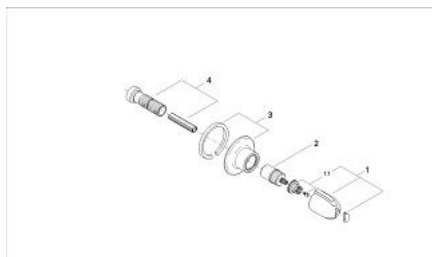

19 826 000 **GROHTHERM 3000 VENTTIILIN SULKUOSA, SISÄÄNRAKENNETTAVA**

**TUOTESELOSTE**

- Colour: chrome
- piiloasennettaville venttiileille 1/2", 3/4", 1"
- asennussyvyys säädettävissä portaattomasti 20-80 mm
- peitelappi, mukana seinätiiviste
- ruuvattava
- GROHE LongLife viimeistely

19 826 000 **GROHTHERM 3000 VENTTIILIN SULKUOSA, SISÄÄNRAKENNETTAVA**

**VARAOSAT**, tammikuuta 1995 – now

1: Handle for shut-off valve (Tilausno. 47522IP0)

1.1: Replacement kit for fastening (Tilausno. 45186000)

1.1.1: O-rengas Ø 18,2 x Ø 1,7 (Tilausno. 0392400M)

2: Karan jatke (Tilausno. 45204000)

3: Täyttöputki (Tilausno. 47523000)

4: Jatkosarja, 80 mm (Tilausno. 45202000)