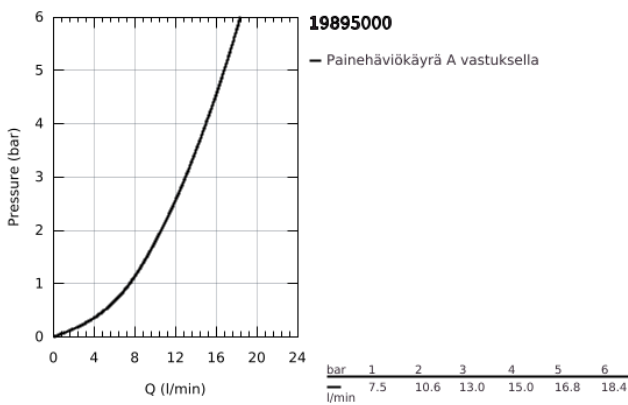

19 895 000 EUROCUBE 3-REIKÄINEN PESUALLASHANA S-SIZE

TUOTESELOSTE

- Colour: chrome
- Seinäasennus
- Setti lopullista asennusta varten 23 200
- Ilman piiloasennusosaa
- Peitelaippa, metalli
- Metallikahva
- GROHE LongLife viimeistely
- GROHE AquaGuide säädettävä poresuutin
- Asennuskorkeus 110 mm
- ulottuma 171 mm
- Vähimmäispaine 1,0 baaria

Pure Freude
an Wasser

19 895 000 EUROCUBE 3-REIKÄINEN PESUALLASHANA S-SIZE

VARAOSAT, syyskuuta 2010 – now

1: Kahva (Tilausno. 46802000)

2: Poresuutin (Tilausno. 64451000)

3: Jatkokappale (Tilausno. 46627000)*