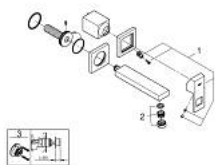

19 895 000 EUROCUBE 3-REIKÄINEN PESUALLASHANA S-SIZE

TUOTESELOSTE

- Colour: chrome
- Seinäasennus
- Setti lopullista asennusta varten 23 200
- Ilman piiloasennusosaa
- Peitelaippa, metalli
- Metallikahva
- GROHE LongLife viimeistely
- GROHE AquaGuide säädettävä poresuutin
- Asennuskorkeus 110 mm
- ulottuma 171 mm
- Vähimmäispaine 1,0 baaria

Pure Freude
an Wasser

19 895 000 EUROCUBE 3-REIKÄINEN PESUALLASHANA S-SIZE

VARAOSAT, syyskuuta 2010 – now

1: Kahva (Tilausno. 46802000)

2: Poresuutin (Tilausno. 64451000)

3: Jatkokappale (Tilausno. 46627000)*