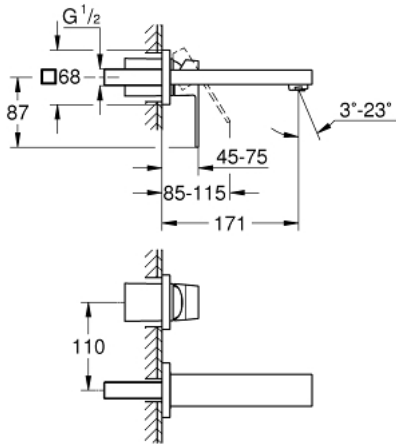

19 895 000 EUROCUBE 3-REIKÄINEN PESUALLASHANA S-SIZE

TUOTESELOSTE

- Colour: chrome
- Seinäasennus
- Setti lopullista asennusta varten 23 200
- Ilman piiloasennusosaa
- Peitelaippa, metalli
- Metallikahva
- GROHE LongLife viimeistely
- GROHE AquaGuide säädettävä poresuutin
- Asennuskorkeus 110 mm
- ulottuma 171 mm
- Vähimmäispaine 1,0 baaria

Pure Freude
an Wasser

19 895 000 EUROCUBE 3-REIKÄINEN PESUALLASHANA S-SIZE

VARAOSAT, syyskuuta 2010 – now

1: Kahva (Tilausno. 46802000)

2: Poresuutin (Tilausno. 64451000)

3: Jatkokappale (Tilausno. 46627000)*